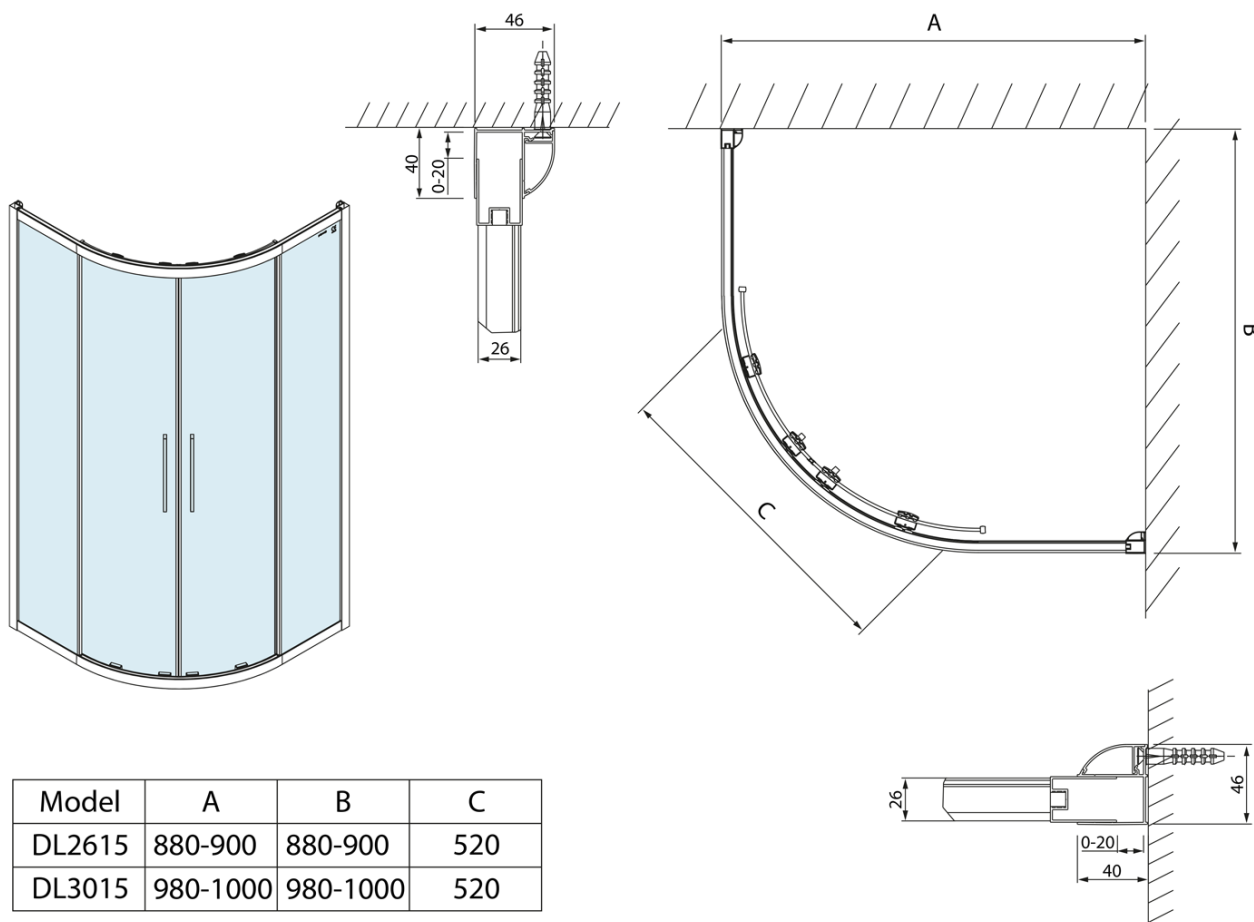

Produktový list

Objednací kód: **DL3015**

LUCIS LINE čtvrtkruhová sprchová zástěna,
1000x1000mm, R550, čiré sklo

| Model | A | B | C |
|--------|----------|----------|-----|
| DL2615 | 880-900 | 880-900 | 520 |
| DL3015 | 980-1000 | 980-1000 | 520 |