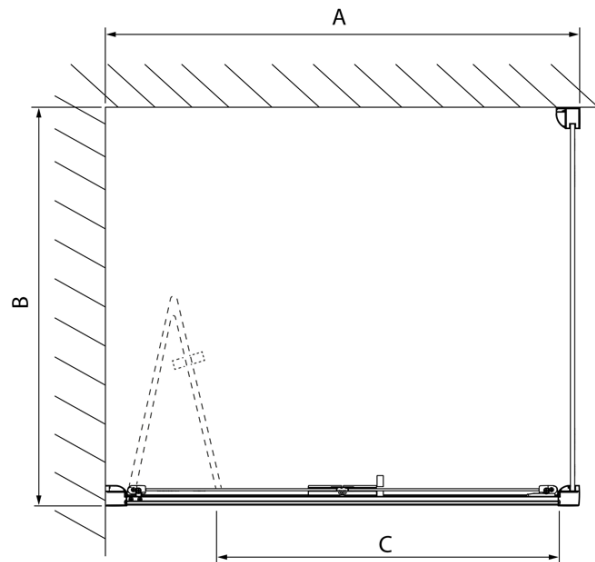

Produktový list

Objednací kód: **DL3215**

LUCIS LINE sprchová boční stěna 700mm, čiré sklo

Model	A	C
DL4215	1470-1510	560
DL4315	1570-1610	610

Model	B
DL3215	670-690
DL3315	770-790
DL3415	870-890
DL3515	970-990

Model	A	C
DL2715	770-810	575
DL2815	870-910	675

Model	B
DL3215	670-690
DL3315	770-790
DL3415	870-890
DL3515	970-990

A

Model	A	C	D
DL1015	970-1010	375	~437
DL1115	1070-1110	425	~487
DL1215	1170-1210	475	~537
DL1315	1270-1310	525	~587
DL1415	1370-1410	575	~637

Model	B
DL3215	670-690
DL3315	770-790
DL3415	870-890
DL3515	970-990