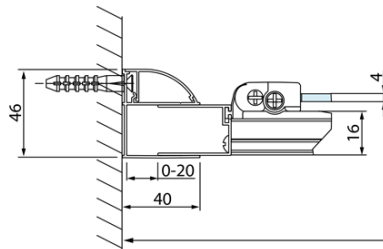

Produktový list

Objednací kód: **DL3215**

LUCIS LINE sprchová boční stěna 700mm, čiré sklo

Model	A	C
DL4215	1470-1510	560
DL4315	1570-1610	610

Model	B
DL3215	670-690
DL3315	770-790
DL3415	870-890
DL3515	970-990

Model	A	C
DL2715	770-810	575
DL2815	870-910	675

Model	B
DL3215	670-690
DL3315	770-790
DL3415	870-890
DL3515	970-990

A

Model	A	C	D
DL1015	970-1010	375	~437
DL1115	1070-1110	425	~487
DL1215	1170-1210	475	~537
DL1315	1270-1310	525	~587
DL1415	1370-1410	575	~637

Model	B
DL3215	670-690
DL3315	770-790
DL3415	870-890
DL3515	970-990