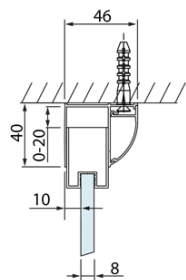

Produktový list

Objednací kód: **DL3215**

LUCIS LINE sprchová boční stěna 700mm, čiré sklo

Model	A	C
DL4215	1470-1510	560
DL4315	1570-1610	610

Model	B
DL3215	670-690
DL3315	770-790
DL3415	870-890
DL3515	970-990

Model	A	C
DL2715	770-810	575
DL2815	870-910	675

Model	B
DL3215	670-690
DL3315	770-790
DL3415	870-890
DL3515	970-990

A

Model	A	C	D
DL1015	970-1010	375	~437
DL1115	1070-1110	425	~487
DL1215	1170-1210	475	~537
DL1315	1270-1310	525	~587
DL1415	1370-1410	575	~637

Model	B
DL3215	670-690
DL3315	770-790
DL3415	870-890
DL3515	970-990