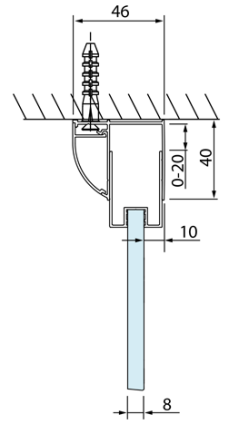

Produktový list

Objednací kód: **DL3215**

LUCIS LINE sprchová boční stěna 700mm, čiré sklo

Model	A	C
DL4215	1470-1510	560
DL4315	1570-1610	610

Model	B
DL3215	670-690
DL3315	770-790
DL3415	870-890
DL3515	970-990

Model	A	C
DL2715	770-810	575
DL2815	870-910	675

Model	B
DL3215	670-690
DL3315	770-790
DL3415	870-890
DL3515	970-990

A

Model	A	C	D
DL1015	970-1010	375	~437
DL1115	1070-1110	425	~487
DL1215	1170-1210	475	~537
DL1315	1270-1310	525	~587
DL1415	1370-1410	575	~637

Model	B
DL3215	670-690
DL3315	770-790
DL3415	870-890
DL3515	970-990