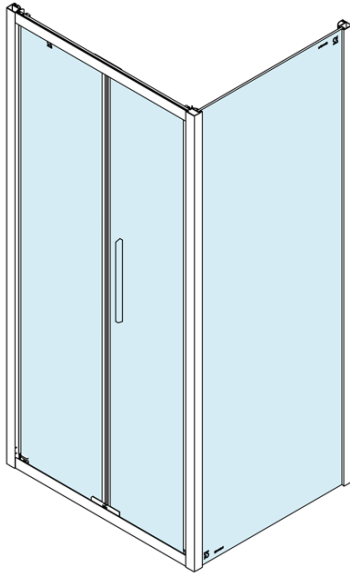

Produktový list

Objednací kód: **DL3215**

LUCIS LINE sprchová boční stěna 700mm, čiré sklo

Model	A	C
DL4215	1470-1510	560
DL4315	1570-1610	610

Model	B
DL3215	670-690
DL3315	770-790
DL3415	870-890
DL3515	970-990

Model	A	C
DL2715	770-810	575
DL2815	870-910	675

Model	B
DL3215	670-690
DL3315	770-790
DL3415	870-890
DL3515	970-990

A

Model	A	C	D
DL1015	970-1010	375	~437
DL1115	1070-1110	425	~487
DL1215	1170-1210	475	~537
DL1315	1270-1310	525	~587
DL1415	1370-1410	575	~637

Model	B
DL3215	670-690
DL3315	770-790
DL3415	870-890
DL3515	970-990