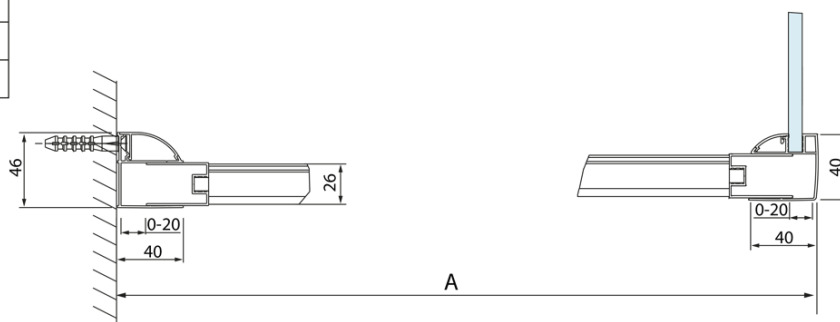

Produktový list

Objednací kód: **DL3215**

LUCIS LINE sprchová boční stěna 700mm, čiré sklo

Model	A	C
DL4215	1470-1510	560
DL4315	1570-1610	610

Model	B
DL3215	670-690
DL3315	770-790
DL3415	870-890
DL3515	970-990

Model	A	C
DL2715	770-810	575
DL2815	870-910	675

Model	B
DL3215	670-690
DL3315	770-790
DL3415	870-890
DL3515	970-990

A

Model	A	C	D
DL1015	970-1010	375	~437
DL1115	1070-1110	425	~487
DL1215	1170-1210	475	~537
DL1315	1270-1310	525	~587
DL1415	1370-1410	575	~637

Model	B
DL3215	670-690
DL3315	770-790
DL3415	870-890
DL3515	970-990