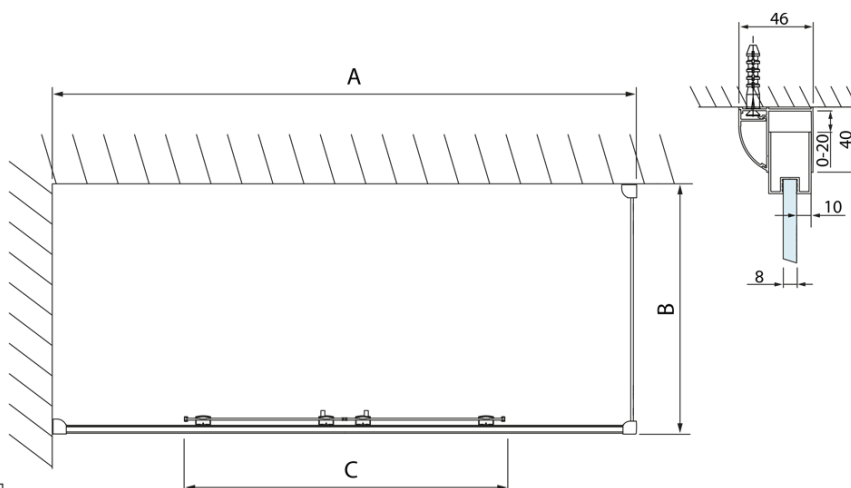

Produktový list

Objednací kód: **DL3215**

LUCIS LINE sprchová boční stěna 700mm, čiré sklo

Model	A	C
DL4215	1470-1510	560
DL4315	1570-1610	610

Model	B
DL3215	670-690
DL3315	770-790
DL3415	870-890
DL3515	970-990

Model	A	C
DL2715	770-810	575
DL2815	870-910	675

Model	B
DL3215	670-690
DL3315	770-790
DL3415	870-890
DL3515	970-990

A

Model	A	C	D
DL1015	970-1010	375	~437
DL1115	1070-1110	425	~487
DL1215	1170-1210	475	~537
DL1315	1270-1310	525	~587
DL1415	1370-1410	575	~637

Model	B
DL3215	670-690
DL3315	770-790
DL3415	870-890
DL3515	970-990