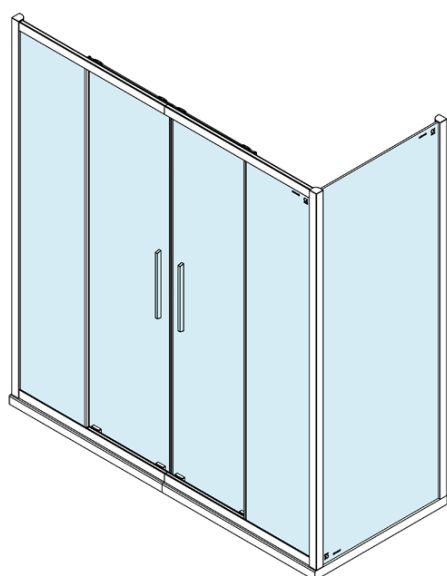

Produktový list

Objednací kód: **DL3215**

LUCIS LINE sprchová boční stěna 700mm, čiré sklo

Model	A	C
DL4215	1470-1510	560
DL4315	1570-1610	610

Model	B
DL3215	670-690
DL3315	770-790
DL3415	870-890
DL3515	970-990

Model	A	C
DL2715	770-810	575
DL2815	870-910	675

Model	B
DL3215	670-690
DL3315	770-790
DL3415	870-890
DL3515	970-990

A

Model	A	C	D
DL1015	970-1010	375	~437
DL1115	1070-1110	425	~487
DL1215	1170-1210	475	~537
DL1315	1270-1310	525	~587
DL1415	1370-1410	575	~637

Model	B
DL3215	670-690
DL3315	770-790
DL3415	870-890
DL3515	970-990