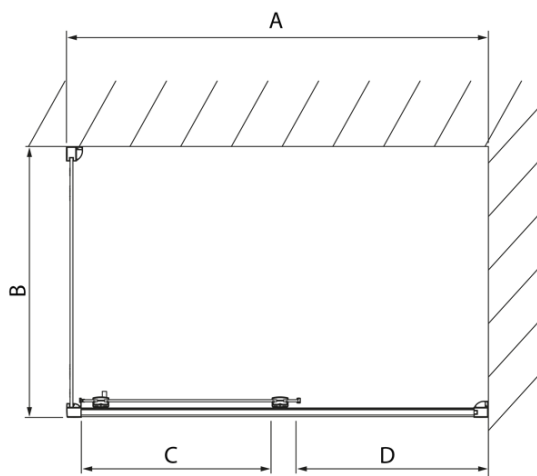

Produktový list

Objednací kód: **DL3215**

LUCIS LINE sprchová boční stěna 700mm, čiré sklo

Model	A	C
DL4215	1470-1510	560
DL4315	1570-1610	610

Model	B
DL3215	670-690
DL3315	770-790
DL3415	870-890
DL3515	970-990

Model	A	C
DL2715	770-810	575
DL2815	870-910	675

Model	B
DL3215	670-690
DL3315	770-790
DL3415	870-890
DL3515	970-990

A

Model	A	C	D
DL1015	970-1010	375	~437
DL1115	1070-1110	425	~487
DL1215	1170-1210	475	~537
DL1315	1270-1310	525	~587
DL1415	1370-1410	575	~637

Model	B
DL3215	670-690
DL3315	770-790
DL3415	870-890
DL3515	970-990