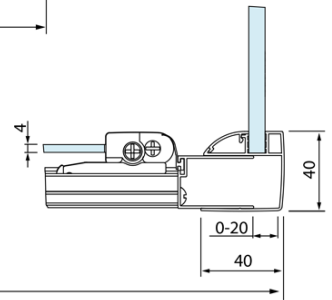

Produktový list

Objednací kód: **DL3215**

LUCIS LINE sprchová boční stěna 700mm, čiré sklo

Model	A	C
DL4215	1470-1510	560
DL4315	1570-1610	610

Model	B
DL3215	670-690
DL3315	770-790
DL3415	870-890
DL3515	970-990

Model	A	C
DL2715	770-810	575
DL2815	870-910	675

Model	B
DL3215	670-690
DL3315	770-790
DL3415	870-890
DL3515	970-990

A

Model	A	C	D
DL1015	970-1010	375	~437
DL1115	1070-1110	425	~487
DL1215	1170-1210	475	~537
DL1315	1270-1310	525	~587
DL1415	1370-1410	575	~637

Model	B
DL3215	670-690
DL3315	770-790
DL3415	870-890
DL3515	970-990