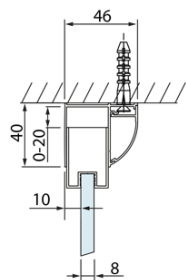

Produktový list

Objednací kód: **DL3315**

LUCIS LINE sprchová boční stěna 800mm, čiré sklo

Model	A	C
DL2715	770-810	575
DL2815	870-910	675

Model	B
DL3215	670-690
DL3315	770-790
DL3415	870-890
DL3515	970-990

Model	A	C	D
DL1015	970-1010	375	~437
DL1115	1070-1110	425	~487
DL1215	1170-1210	475	~537
DL1315	1270-1310	525	~587
DL1415	1370-1410	575	~637

Model	B
DL3215	670-690
DL3315	770-790
DL3415	870-890
DL3515	970-990

Model	A	C
DL4215	1470-1510	560
DL4315	1570-1610	610

Model	B
DL3215	670-690
DL3315	770-790
DL3415	870-890
DL3515	970-990