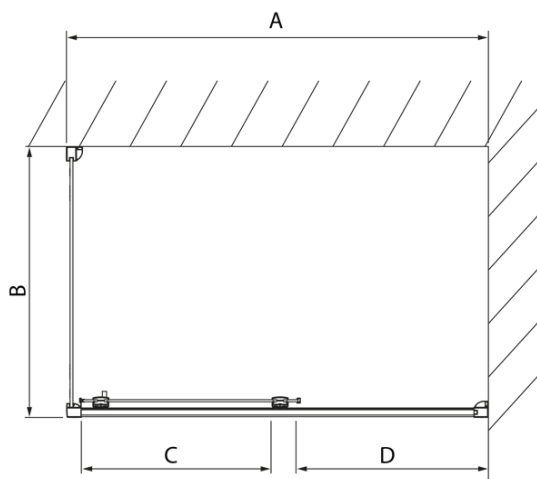

Produktový list

Objednací kód: **DL3315**

LUCIS LINE sprchová boční stěna 800mm, čiré sklo

Model	A	C
DL2715	770-810	575
DL2815	870-910	675

Model	B
DL3215	670-690
DL3315	770-790
DL3415	870-890
DL3515	970-990

Model	A	C	D
DL1015	970-1010	375	~437
DL1115	1070-1110	425	~487
DL1215	1170-1210	475	~537
DL1315	1270-1310	525	~587
DL1415	1370-1410	575	~637

Model	B
DL3215	670-690
DL3315	770-790
DL3415	870-890
DL3515	970-990

Model	A	C
DL4215	1470-1510	560
DL4315	1570-1610	610

Model	B
DL3215	670-690
DL3315	770-790
DL3415	870-890
DL3515	970-990