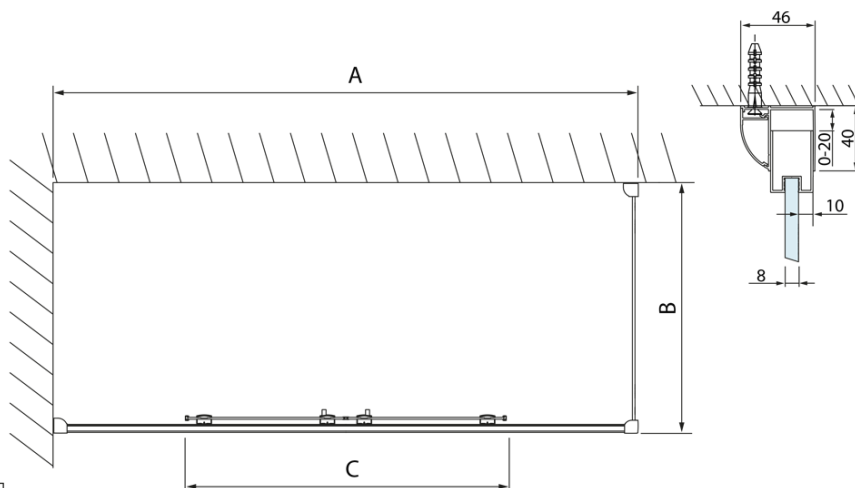

Produktový list

Objednací kód: **DL3315**

LUCIS LINE sprchová boční stěna 800mm, čiré sklo

Model	A	C
DL2715	770-810	575
DL2815	870-910	675

Model	B
DL3215	670-690
DL3315	770-790
DL3415	870-890
DL3515	970-990

Model	A	C	D
DL1015	970-1010	375	~437
DL1115	1070-1110	425	~487
DL1215	1170-1210	475	~537
DL1315	1270-1310	525	~587
DL1415	1370-1410	575	~637

Model	B
DL3215	670-690
DL3315	770-790
DL3415	870-890
DL3515	970-990

Model	A	C
DL4215	1470-1510	560
DL4315	1570-1610	610

Model	B
DL3215	670-690
DL3315	770-790
DL3415	870-890
DL3515	970-990