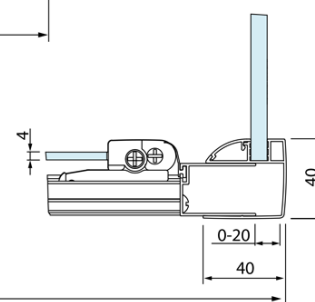

Produktový list

Objednací kód: **DL3315**

LUCIS LINE sprchová boční stěna 800mm, čiré sklo

Model	A	C
DL2715	770-810	575
DL2815	870-910	675

Model	B
DL3215	670-690
DL3315	770-790
DL3415	870-890
DL3515	970-990

Model	A	C	D
DL1015	970-1010	375	~437
DL1115	1070-1110	425	~487
DL1215	1170-1210	475	~537
DL1315	1270-1310	525	~587
DL1415	1370-1410	575	~637

Model	B
DL3215	670-690
DL3315	770-790
DL3415	870-890
DL3515	970-990

Model	A	C
DL4215	1470-1510	560
DL4315	1570-1610	610

Model	B
DL3215	670-690
DL3315	770-790
DL3415	870-890
DL3515	970-990