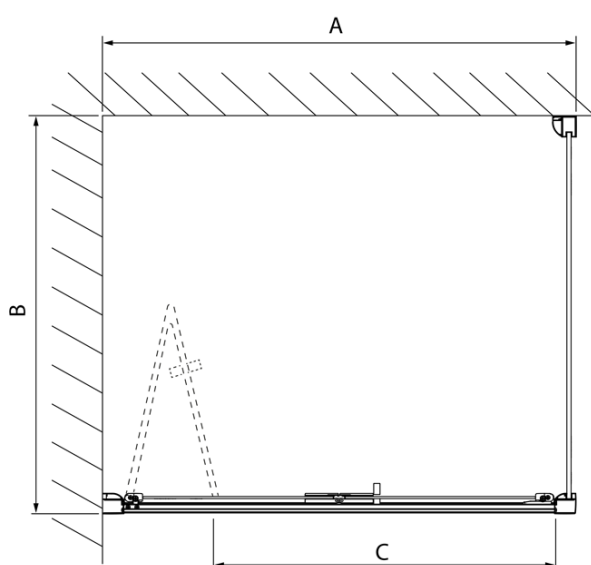

Produktový list

Objednací kód: **DL3315**

LUCIS LINE sprchová boční stěna 800mm, čiré sklo

Model	A	C
DL2715	770-810	575
DL2815	870-910	675

Model	B
DL3215	670-690
DL3315	770-790
DL3415	870-890
DL3515	970-990

Model	A	C	D
DL1015	970-1010	375	~437
DL1115	1070-1110	425	~487
DL1215	1170-1210	475	~537
DL1315	1270-1310	525	~587
DL1415	1370-1410	575	~637

Model	B
DL3215	670-690
DL3315	770-790
DL3415	870-890
DL3515	970-990

Model	A	C
DL4215	1470-1510	560
DL4315	1570-1610	610

Model	B
DL3215	670-690
DL3315	770-790
DL3415	870-890
DL3515	970-990