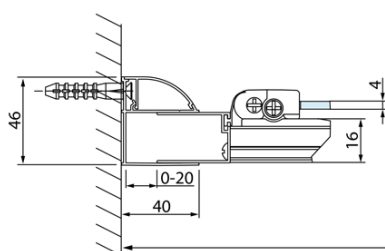

Produktový list

Objednací kód: **DL3315**

LUCIS LINE sprchová boční stěna 800mm, čiré sklo

Model	A	C
DL2715	770-810	575
DL2815	870-910	675

Model	B
DL3215	670-690
DL3315	770-790
DL3415	870-890
DL3515	970-990

Model	A	C	D
DL1015	970-1010	375	~437
DL1115	1070-1110	425	~487
DL1215	1170-1210	475	~537
DL1315	1270-1310	525	~587
DL1415	1370-1410	575	~637

Model	B
DL3215	670-690
DL3315	770-790
DL3415	870-890
DL3515	970-990

Model	A	C
DL4215	1470-1510	560
DL4315	1570-1610	610

Model	B
DL3215	670-690
DL3315	770-790
DL3415	870-890
DL3515	970-990