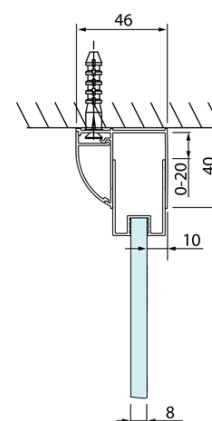

Produktový list

Objednací kód: **DL3315**

LUCIS LINE sprchová boční stěna 800mm, čiré sklo

Model	A	C
DL2715	770-810	575
DL2815	870-910	675

Model	B
DL3215	670-690
DL3315	770-790
DL3415	870-890
DL3515	970-990

Model	A	C	D
DL1015	970-1010	375	~437
DL1115	1070-1110	425	~487
DL1215	1170-1210	475	~537
DL1315	1270-1310	525	~587
DL1415	1370-1410	575	~637

Model	B
DL3215	670-690
DL3315	770-790
DL3415	870-890
DL3515	970-990

Model	A	C
DL4215	1470-1510	560
DL4315	1570-1610	610

Model	B
DL3215	670-690
DL3315	770-790
DL3415	870-890
DL3515	970-990