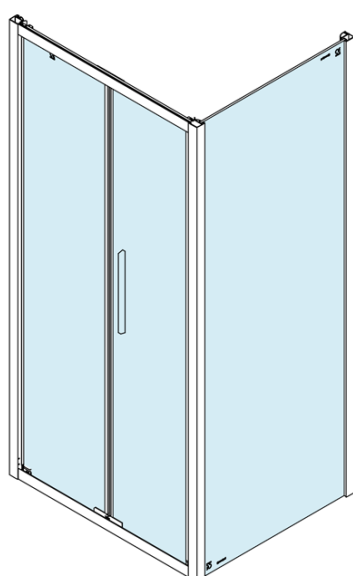

Produktový list

Objednací kód: **DL3315**

LUCIS LINE sprchová boční stěna 800mm, čiré sklo

Model	A	C
DL2715	770-810	575
DL2815	870-910	675

Model	B
DL3215	670-690
DL3315	770-790
DL3415	870-890
DL3515	970-990

Model	A	C	D
DL1015	970-1010	375	~437
DL1115	1070-1110	425	~487
DL1215	1170-1210	475	~537
DL1315	1270-1310	525	~587
DL1415	1370-1410	575	~637

Model	B
DL3215	670-690
DL3315	770-790
DL3415	870-890
DL3515	970-990