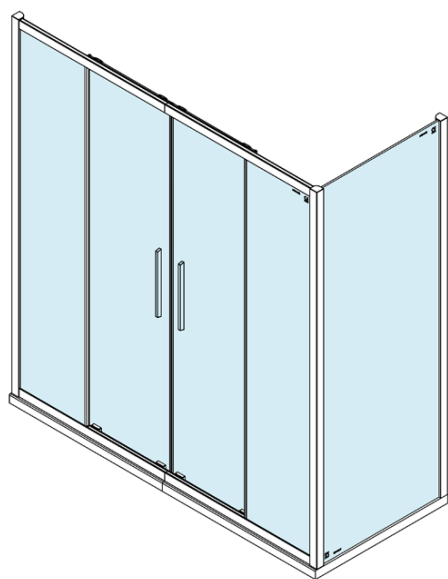

Produktový list

Objednací kód: **DL3315**

LUCIS LINE sprchová boční stěna 800mm, čiré sklo

Model	A	C
DL2715	770-810	575
DL2815	870-910	675

Model	B
DL3215	670-690
DL3315	770-790
DL3415	870-890
DL3515	970-990

Model	A	C	D
DL1015	970-1010	375	~437
DL1115	1070-1110	425	~487
DL1215	1170-1210	475	~537
DL1315	1270-1310	525	~587
DL1415	1370-1410	575	~637

Model	B
DL3215	670-690
DL3315	770-790
DL3415	870-890
DL3515	970-990