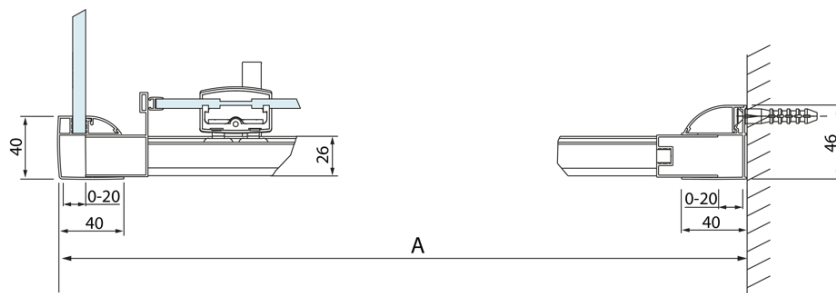

Produktový list

Objednací kód: **DL3315**

LUCIS LINE sprchová boční stěna 800mm, čiré sklo

Model	A	C
DL2715	770-810	575
DL2815	870-910	675

Model	B
DL3215	670-690
DL3315	770-790
DL3415	870-890
DL3515	970-990

Model	A	C	D
DL1015	970-1010	375	~437
DL1115	1070-1110	425	~487
DL1215	1170-1210	475	~537
DL1315	1270-1310	525	~587
DL1415	1370-1410	575	~637

Model	B
DL3215	670-690
DL3315	770-790
DL3415	870-890
DL3515	970-990

Model	A	C
DL4215	1470-1510	560
DL4315	1570-1610	610

Model	B
DL3215	670-690
DL3315	770-790
DL3415	870-890
DL3515	970-990