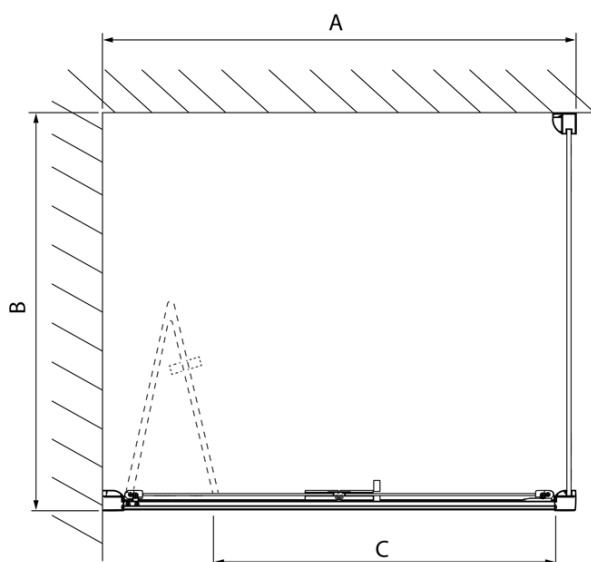

# Produktový list

Objednací kód: **DL3515**

**LUCIS LINE** sprchová boční stěna 1000mm, čiré sklo

Model	A	C
DL2715	770-810	575
DL2815	870-910	675

Model	B
DL3215	670-690
DL3315	770-790
DL3415	870-890
DL3515	970-990

Model	A	C
DL4215	1470-1510	560
DL4315	1570-1610	610

Model	B
DL3215	670-690
DL3315	770-790
DL3415	870-890
DL3515	970-990

Model	A	C	D
DL1015	970-1010	375	~437
DL1115	1070-1110	425	~487
DL1215	1170-1210	475	~537
DL1315	1270-1310	525	~587
DL1415	1370-1410	575	~637

Model	B
DL3215	670-690
DL3315	770-790
DL3415	870-890
DL3515	970-990