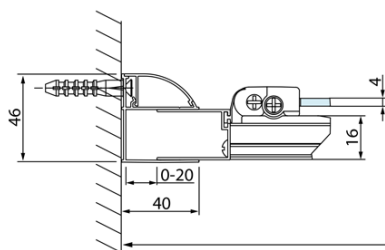

# Produktový list

Objednací kód: **DL3515**

**LUCIS LINE** sprchová boční stěna 1000mm, čiré sklo

Model	A	C
DL2715	770-810	575
DL2815	870-910	675

Model	B
DL3215	670-690
DL3315	770-790
DL3415	870-890
DL3515	970-990

Model	A	C
DL4215	1470-1510	560
DL4315	1570-1610	610

Model	B
DL3215	670-690
DL3315	770-790
DL3415	870-890
DL3515	970-990

Model	A	C	D
DL1015	970-1010	375	~437
DL1115	1070-1110	425	~487
DL1215	1170-1210	475	~537
DL1315	1270-1310	525	~587
DL1415	1370-1410	575	~637

Model	B
DL3215	670-690
DL3315	770-790
DL3415	870-890
DL3515	970-990