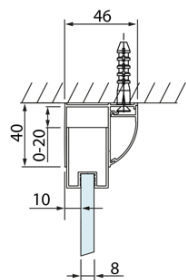

# Produktový list

Objednací kód: **DL3515**

**LUCIS LINE** sprchová boční stěna 1000mm, čiré sklo

Model	A	C
DL2715	770-810	575
DL2815	870-910	675

Model	B
DL3215	670-690
DL3315	770-790
DL3415	870-890
DL3515	970-990

Model	A	C
DL4215	1470-1510	560
DL4315	1570-1610	610

Model	B
DL3215	670-690
DL3315	770-790
DL3415	870-890
DL3515	970-990

Model	A	C	D
DL1015	970-1010	375	~437
DL1115	1070-1110	425	~487
DL1215	1170-1210	475	~537
DL1315	1270-1310	525	~587
DL1415	1370-1410	575	~637

Model	B
DL3215	670-690
DL3315	770-790
DL3415	870-890
DL3515	970-990