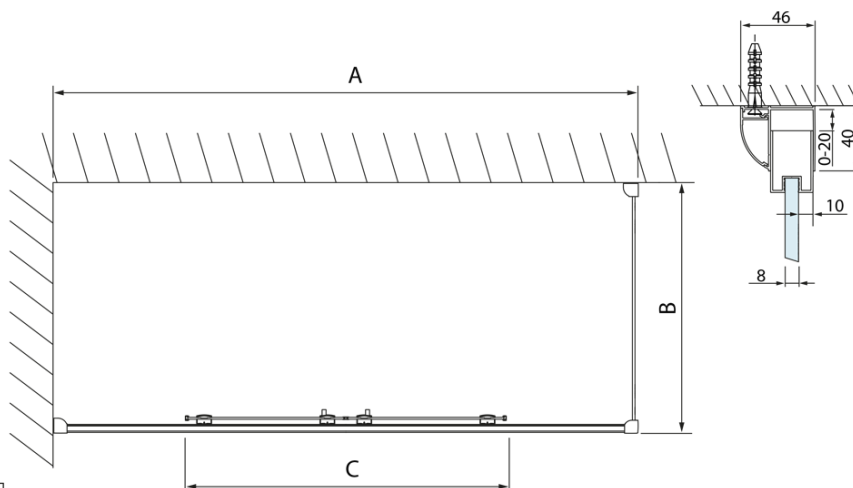

# Produktový list

Objednací kód: **DL3515**

**LUCIS LINE** sprchová boční stěna 1000mm, čiré sklo

Model	A	C
DL2715	770-810	575
DL2815	870-910	675

Model	B
DL3215	670-690
DL3315	770-790
DL3415	870-890
DL3515	970-990

Model	A	C
DL4215	1470-1510	560
DL4315	1570-1610	610

Model	B
DL3215	670-690
DL3315	770-790
DL3415	870-890
DL3515	970-990

Model	A	C	D
DL1015	970-1010	375	~437
DL1115	1070-1110	425	~487
DL1215	1170-1210	475	~537
DL1315	1270-1310	525	~587
DL1415	1370-1410	575	~637

Model	B
DL3215	670-690
DL3315	770-790
DL3415	870-890
DL3515	970-990