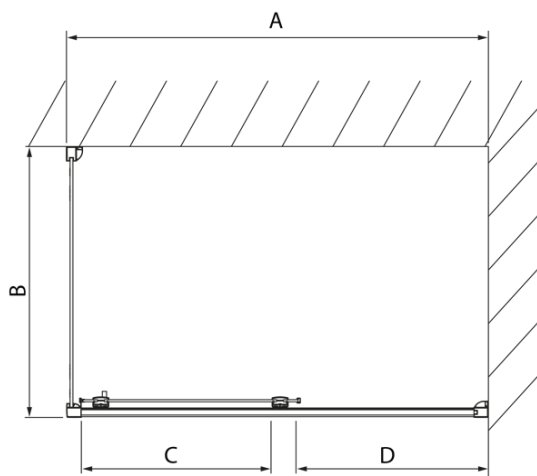

# Produktový list

Objednací kód: **DL3515**

**LUCIS LINE** sprchová boční stěna 1000mm, čiré sklo

Model	A	C
DL2715	770-810	575
DL2815	870-910	675

Model	B
DL3215	670-690
DL3315	770-790
DL3415	870-890
DL3515	970-990

Model	A	C
DL4215	1470-1510	560
DL4315	1570-1610	610

Model	B
DL3215	670-690
DL3315	770-790
DL3415	870-890
DL3515	970-990

Model	A	C	D
DL1015	970-1010	375	~437
DL1115	1070-1110	425	~487
DL1215	1170-1210	475	~537
DL1315	1270-1310	525	~587
DL1415	1370-1410	575	~637

Model	B
DL3215	670-690
DL3315	770-790
DL3415	870-890
DL3515	970-990