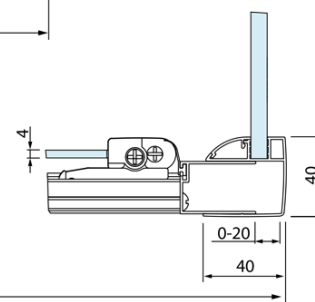

# Produktový list

Objednací kód: **DL3515**

**LUCIS LINE** sprchová boční stěna 1000mm, čiré sklo

Model	A	C
DL2715	770-810	575
DL2815	870-910	675

Model	B
DL3215	670-690
DL3315	770-790
DL3415	870-890
DL3515	970-990

Model	A	C
DL4215	1470-1510	560
DL4315	1570-1610	610

Model	B
DL3215	670-690
DL3315	770-790
DL3415	870-890
DL3515	970-990

Model	A	C	D
DL1015	970-1010	375	~437
DL1115	1070-1110	425	~487
DL1215	1170-1210	475	~537
DL1315	1270-1310	525	~587
DL1415	1370-1410	575	~637

Model	B
DL3215	670-690
DL3315	770-790
DL3415	870-890
DL3515	970-990