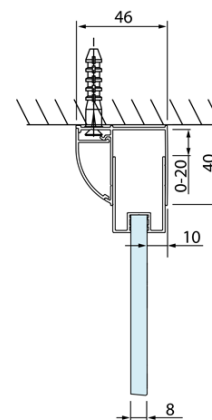

# Produktový list

Objednací kód: **DL3515**

**LUCIS LINE** sprchová boční stěna 1000mm, čiré sklo

Model	A	C
DL2715	770-810	575
DL2815	870-910	675

Model	B
DL3215	670-690
DL3315	770-790
DL3415	870-890
DL3515	970-990

Model	A	C
DL4215	1470-1510	560
DL4315	1570-1610	610

Model	B
DL3215	670-690
DL3315	770-790
DL3415	870-890
DL3515	970-990

Model	A	C	D
DL1015	970-1010	375	~437
DL1115	1070-1110	425	~487
DL1215	1170-1210	475	~537
DL1315	1270-1310	525	~587
DL1415	1370-1410	575	~637

Model	B
DL3215	670-690
DL3315	770-790
DL3415	870-890
DL3515	970-990