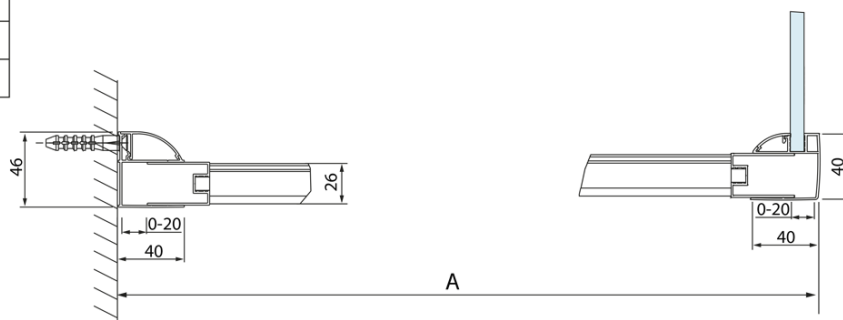

# Produktový list

Objednací kód: **DL3515**

**LUCIS LINE** sprchová boční stěna 1000mm, čiré sklo

Model	A	C
DL2715	770-810	575
DL2815	870-910	675

Model	B
DL3215	670-690
DL3315	770-790
DL3415	870-890
DL3515	970-990

Model	A	C
DL4215	1470-1510	560
DL4315	1570-1610	610

Model	B
DL3215	670-690
DL3315	770-790
DL3415	870-890
DL3515	970-990

Model	A	C	D
DL1015	970-1010	375	~437
DL1115	1070-1110	425	~487
DL1215	1170-1210	475	~537
DL1315	1270-1310	525	~587
DL1415	1370-1410	575	~637

Model	B
DL3215	670-690
DL3315	770-790
DL3415	870-890
DL3515	970-990