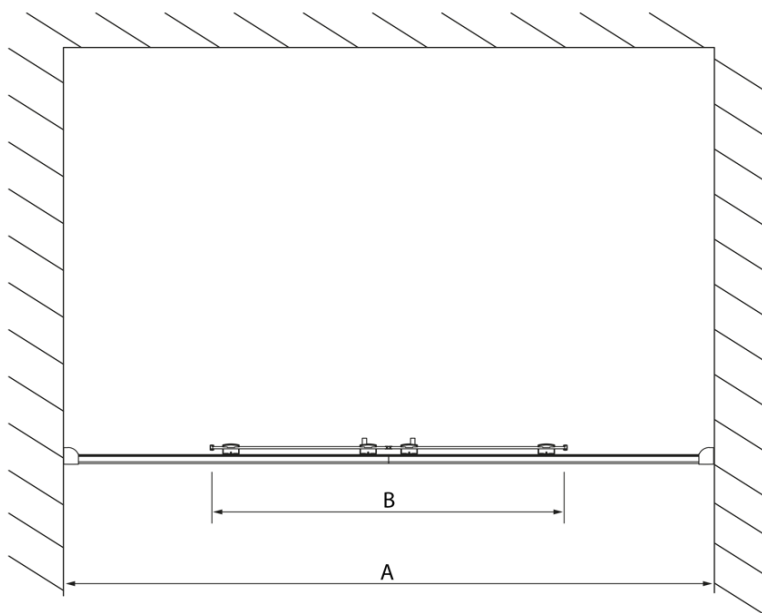

Produktový list

Objednací kód: **DL4215**

LUCIS LINE sprchové dveře 1500mm, čiré sklo

Model	A	B
DL4215	1470-1510	560
DL4315	1570-1610	610