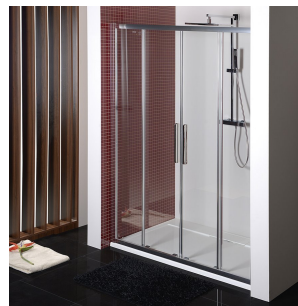

Produktový list

Objednací kód: **DL4215**

LUCIS LINE sprchové dveře 1500mm, čiré sklo

Model	A	B
DL4215	1470-1510	560
DL4315	1570-1610	610