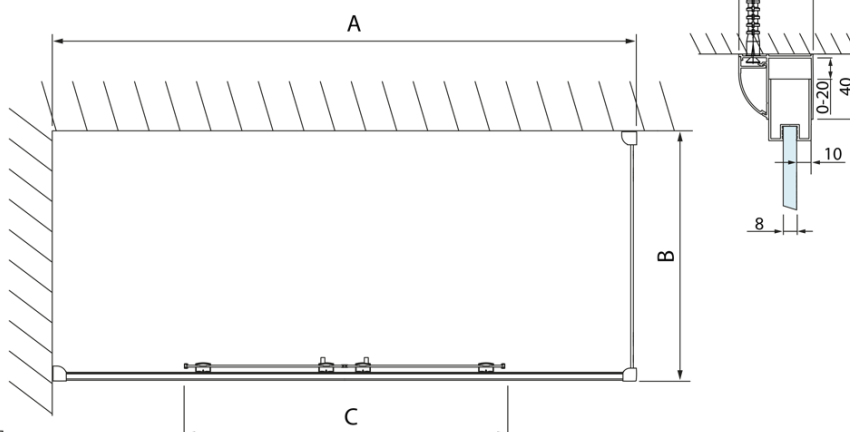

# Produktový list

Objednací kód: **DL4215DL3215**

**LUCIS LINE** obdélníkový sprchový kout 1500x700mm L/P  
varianta

Model	A	C
DL4215	1470-1510	560
DL4315	1570-1610	610

Model	B
DL3215	670-690
DL3315	770-790
DL3415	870-890
DL3515	970-990