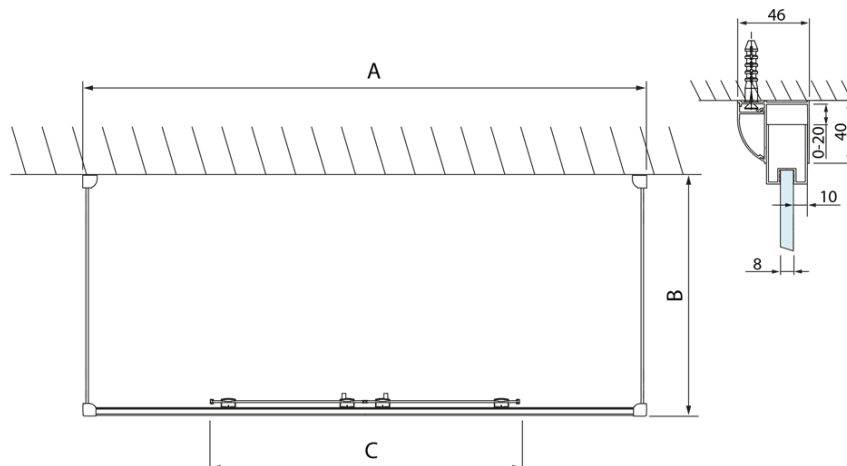

Produktový list

Objednací kód: **DL4215DL3215DL3215**

LUCIS LINE třístěnný sprchový kout 1500x700x700mm

Model	A	C
DL4215	1470-1510	560
DL4315	1570-1610	610

Model	B
DL3215	670-690
DL3315	770-790
DL3415	870-890
DL3515	970-990