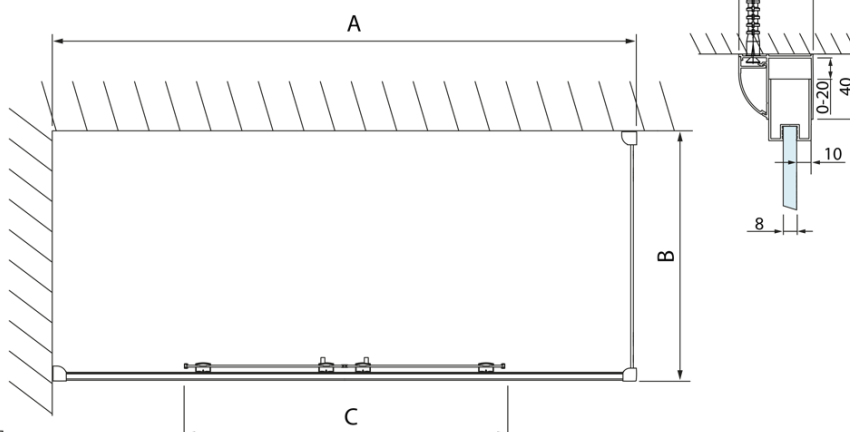

Produktový list

Objednací kód: **DL4215DL3315**

LUCIS LINE obdélníkový sprchový kout 1500x800mm L/P
varianta

Model	A	C
DL4215	1470-1510	560
DL4315	1570-1610	610

Model	B
DL3215	670-690
DL3315	770-790
DL3415	870-890
DL3515	970-990