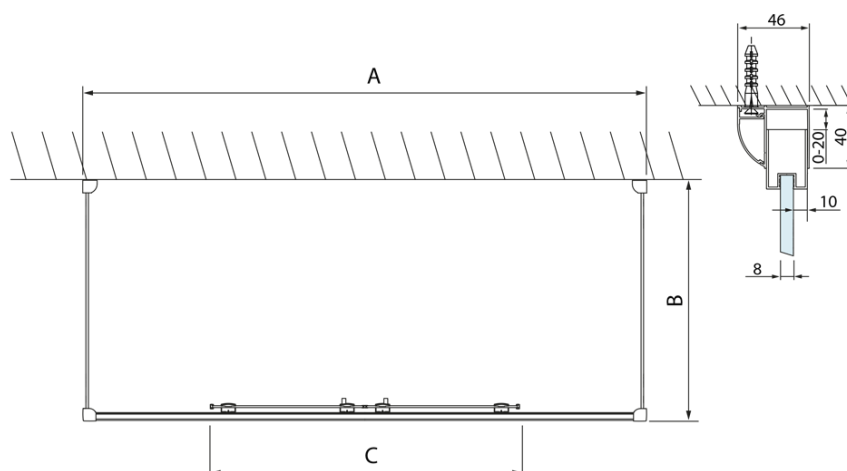

# Produktový list

Objednací kód: **DL4215DL3315DL3315**

**LUCIS LINE** třístěnný sprchový kout 1500x800x800mm

Model	A	C
DL4215	1470-1510	560
DL4315	1570-1610	610

Model	B
DL3215	670-690
DL3315	770-790
DL3415	870-890
DL3515	970-990