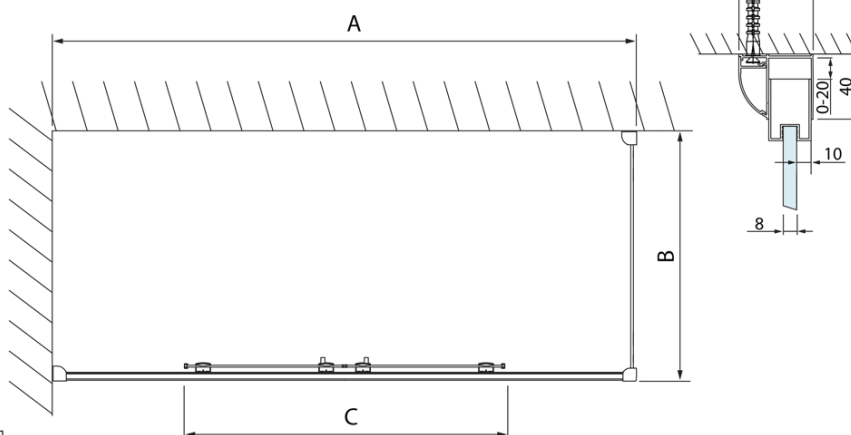

Produktový list

Objednací kód: **DL4215DL3415**

LUCIS LINE obdélníkový sprchový kout 1500x900mm L/P
varianta

Model	A	C
DL4215	1470-1510	560
DL4315	1570-1610	610

Model	B
DL3215	670-690
DL3315	770-790
DL3415	870-890
DL3515	970-990