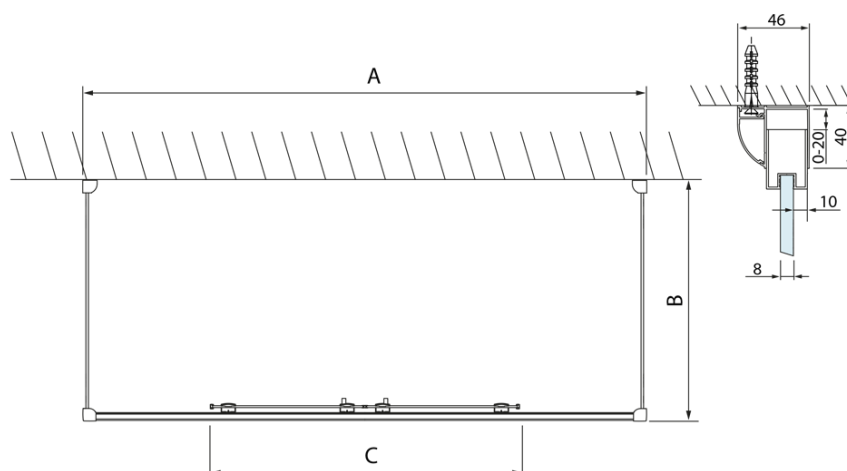

# Produktový list

Objednací kód: **DL4215DL3415DL3415**

**LUCIS LINE** třístěnný sprchový kout 1500x900x900mm

Model	A	C
DL4215	1470-1510	560
DL4315	1570-1610	610

Model	B
DL3215	670-690
DL3315	770-790
DL3415	870-890
DL3515	970-990