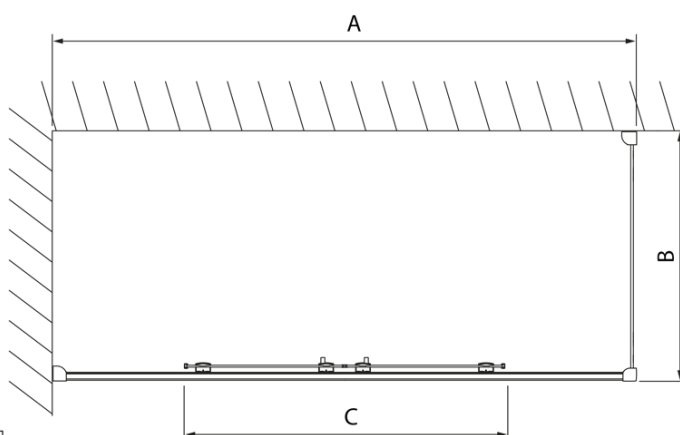

Produktový list

Objednací kód: **DL4215DL3515**

LUCIS LINE obdélníkový sprchový kout 1500x1000mm L/P
varianta

Model	A	C
DL4215	1470-1510	560
DL4315	1570-1610	610

Model	B
DL3215	670-690
DL3315	770-790
DL3415	870-890
DL3515	970-990