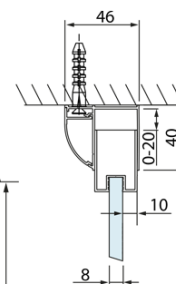

Produktový list

Objednací kód: **DL4215DL3515**

LUCIS LINE obdélníkový sprchový kout 1500x1000mm L/P
varianta

Model	A	C
DL4215	1470-1510	560
DL4315	1570-1610	610

Model	B
DL3215	670-690
DL3315	770-790
DL3415	870-890
DL3515	970-990