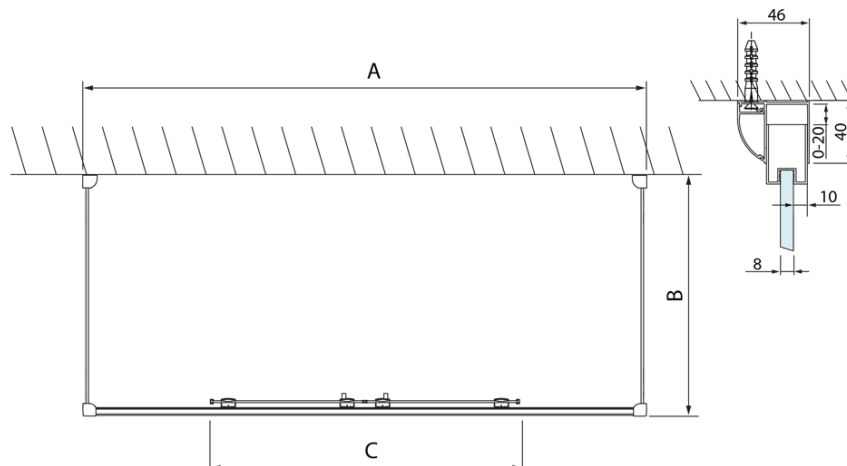

# Produktový list

Objednací kód: **DL4215DL3515DL3515**

**LUCIS LINE** třístěnný sprchový kout 1500x1000x1000mm

Model	A	C
DL4215	1470-1510	560
DL4315	1570-1610	610

Model	B
DL3215	670-690
DL3315	770-790
DL3415	870-890
DL3515	970-990