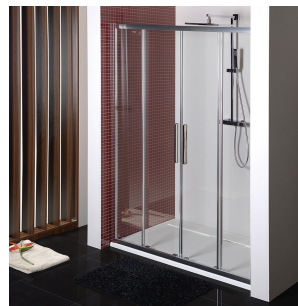

Produktový list

Objednací kód: **DL4315**

LUCIS LINE sprchové dveře 1600mm, čiré sklo

Model	A	B
DL4215	1470-1510	560
DL4315	1570-1610	610