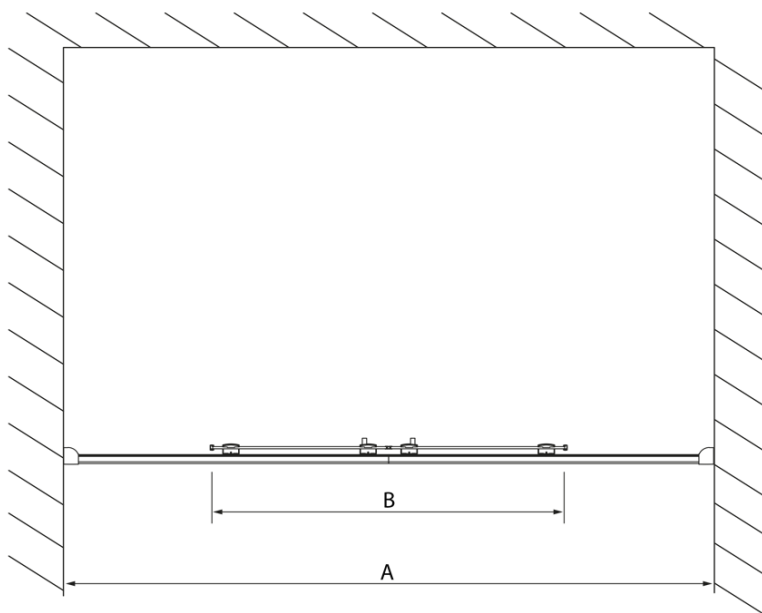

Produktový list

Objednací kód: **DL4315**

LUCIS LINE sprchové dveře 1600mm, čiré sklo

Model	A	B
DL4215	1470-1510	560
DL4315	1570-1610	610