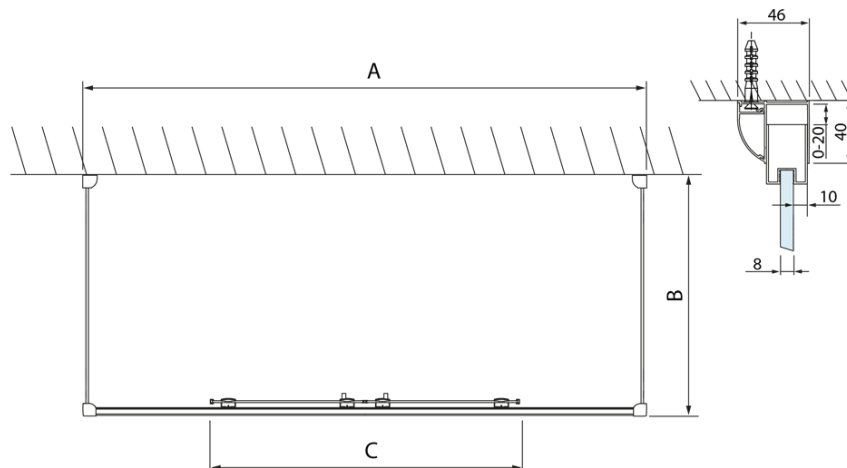

Produktový list

Objednací kód: **DL4315DL3215DL3215**

LUCIS LINE třístěnný sprchový kout 1600x700x700mm

Model	A	C
DL4215	1470-1510	560
DL4315	1570-1610	610

Model	B
DL3215	670-690
DL3315	770-790
DL3415	870-890
DL3515	970-990