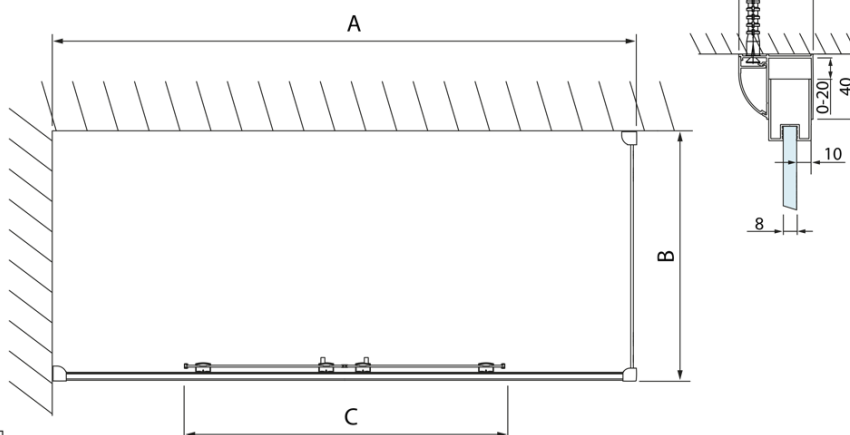

Produktový list

Objednací kód: **DL4315DL3315**

LUCIS LINE obdélníkový sprchový kout 1600x800mm L/P
varianta

Model	A	C
DL4215	1470-1510	560
DL4315	1570-1610	610

Model	B
DL3215	670-690
DL3315	770-790
DL3415	870-890
DL3515	970-990