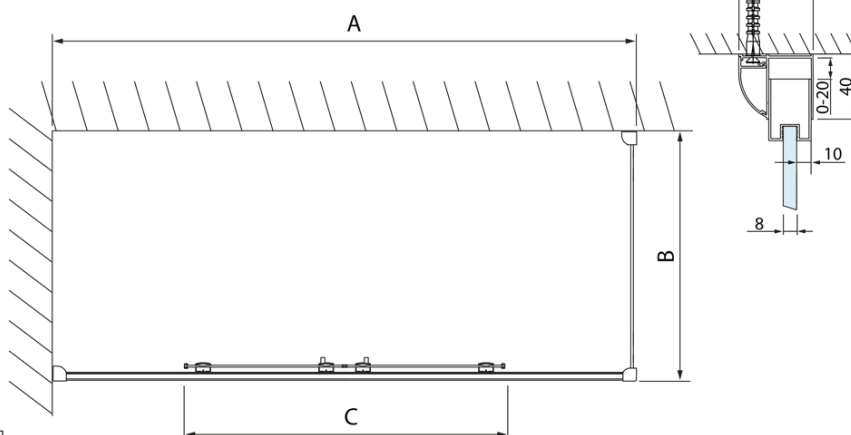

Produktový list

Objednací kód: **DL4315DL3415**

LUCIS LINE obdelníkový sprchový kout 1600x900mm L/P
varianta

Model	A	C
DL4215	1470-1510	560
DL4315	1570-1610	610

Model	B
DL3215	670-690
DL3315	770-790
DL3415	870-890
DL3515	970-990