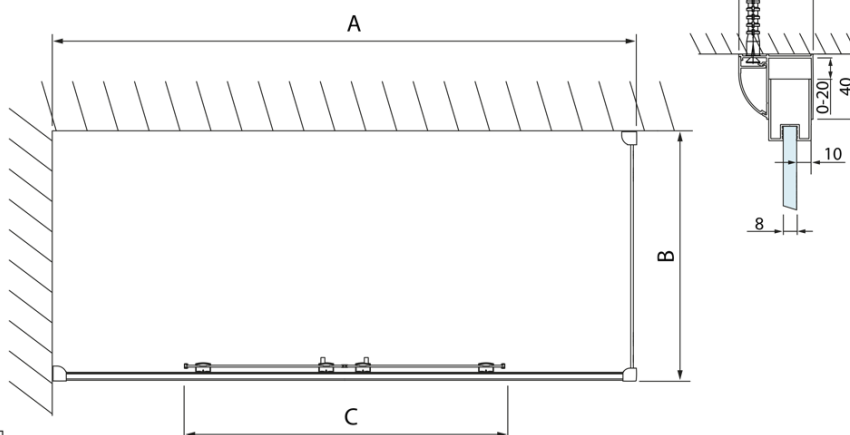

# Produktový list

Objednací kód: **DL4315DL3515**

**LUCIS LINE** obdélníkový sprchový kout 1600x1000mm L/P  
varianta

Model	A	C
DL4215	1470-1510	560
DL4315	1570-1610	610

Model	B
DL3215	670-690
DL3315	770-790
DL3415	870-890
DL3515	970-990