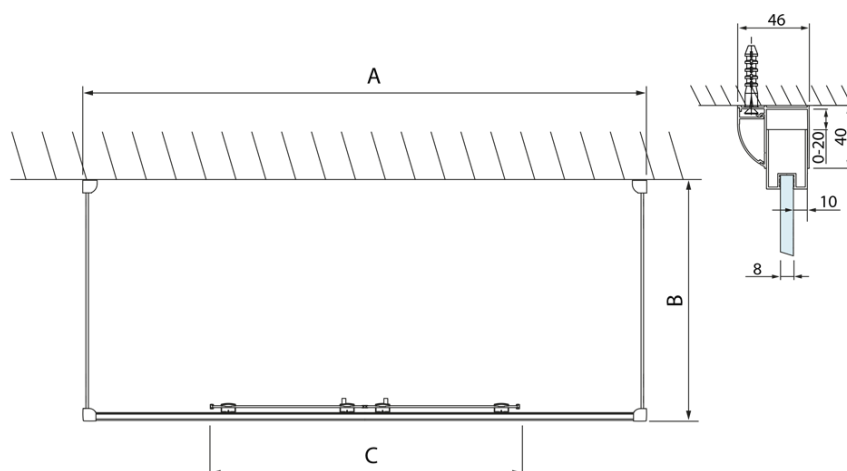

Produktový list

Objednací kód: **DL4315DL3515DL3515**

LUCIS LINE třístěnný sprchový kout 1600x1000x1000mm

Model	A	C
DL4215	1470-1510	560
DL4315	1570-1610	610

Model	B
DL3215	670-690
DL3315	770-790
DL3415	870-890
DL3515	970-990