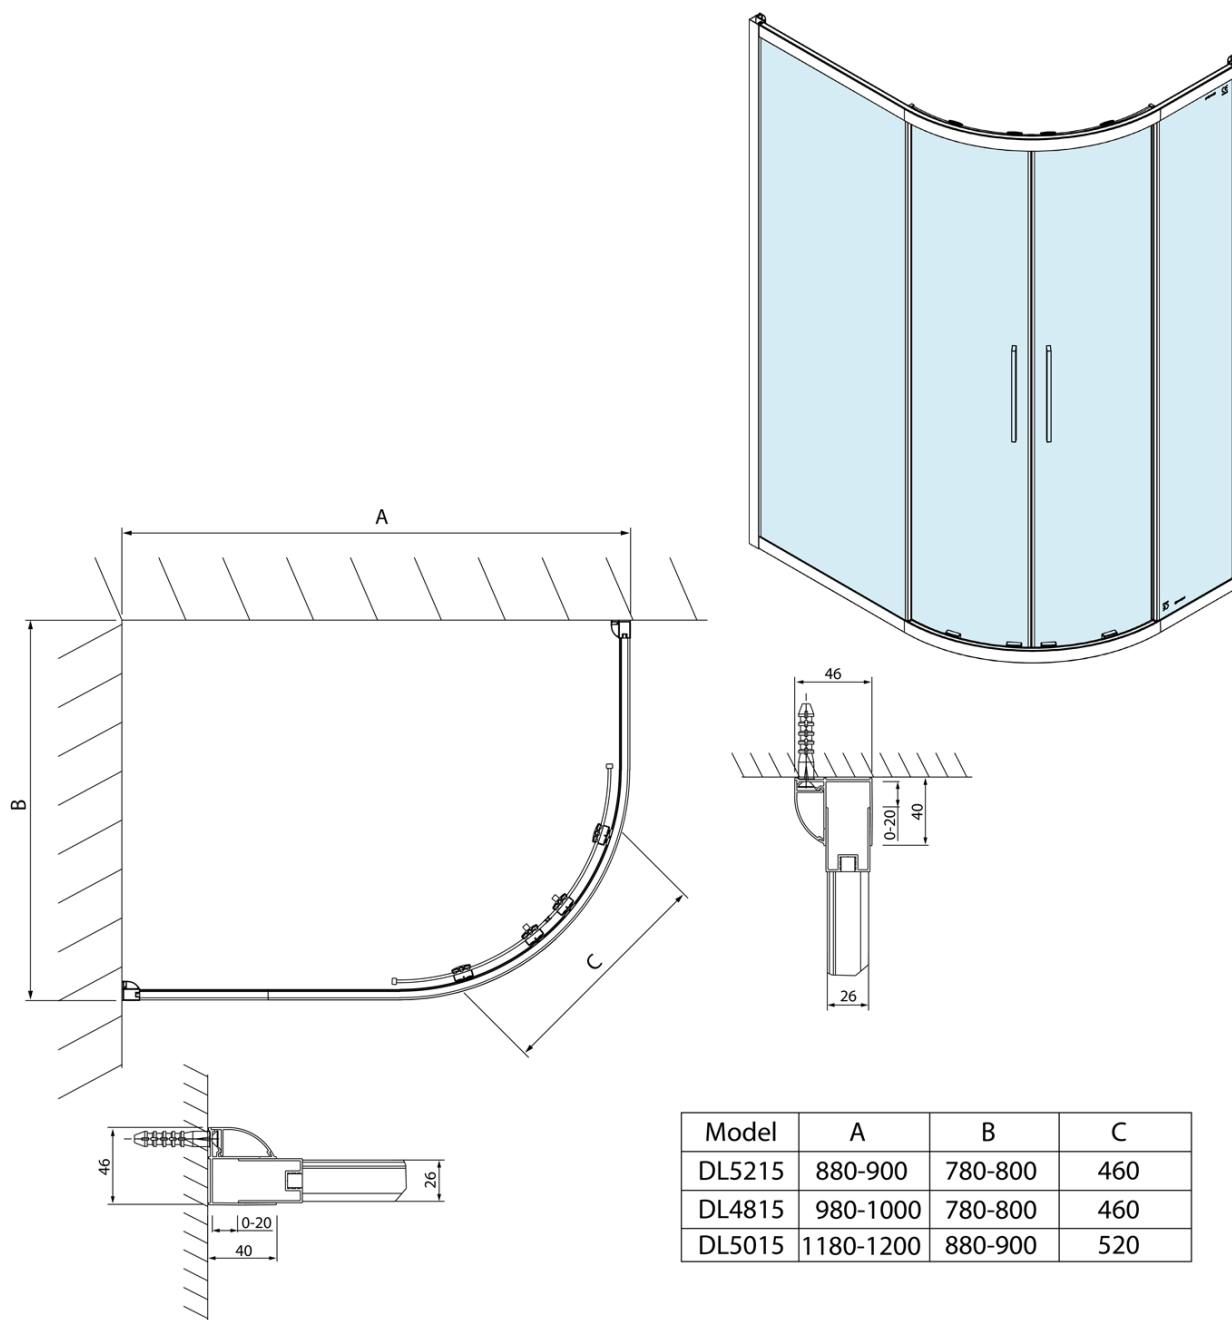

# Produktový list

Objednací kód: **DL4815**

**LUCIS LINE** čtvrtkruhová sprchová zástěna 1000x800mm,  
L/R

Model	A	B	C
DL5215	880-900	780-800	460
DL4815	980-1000	780-800	460
DL5015	1180-1200	880-900	520