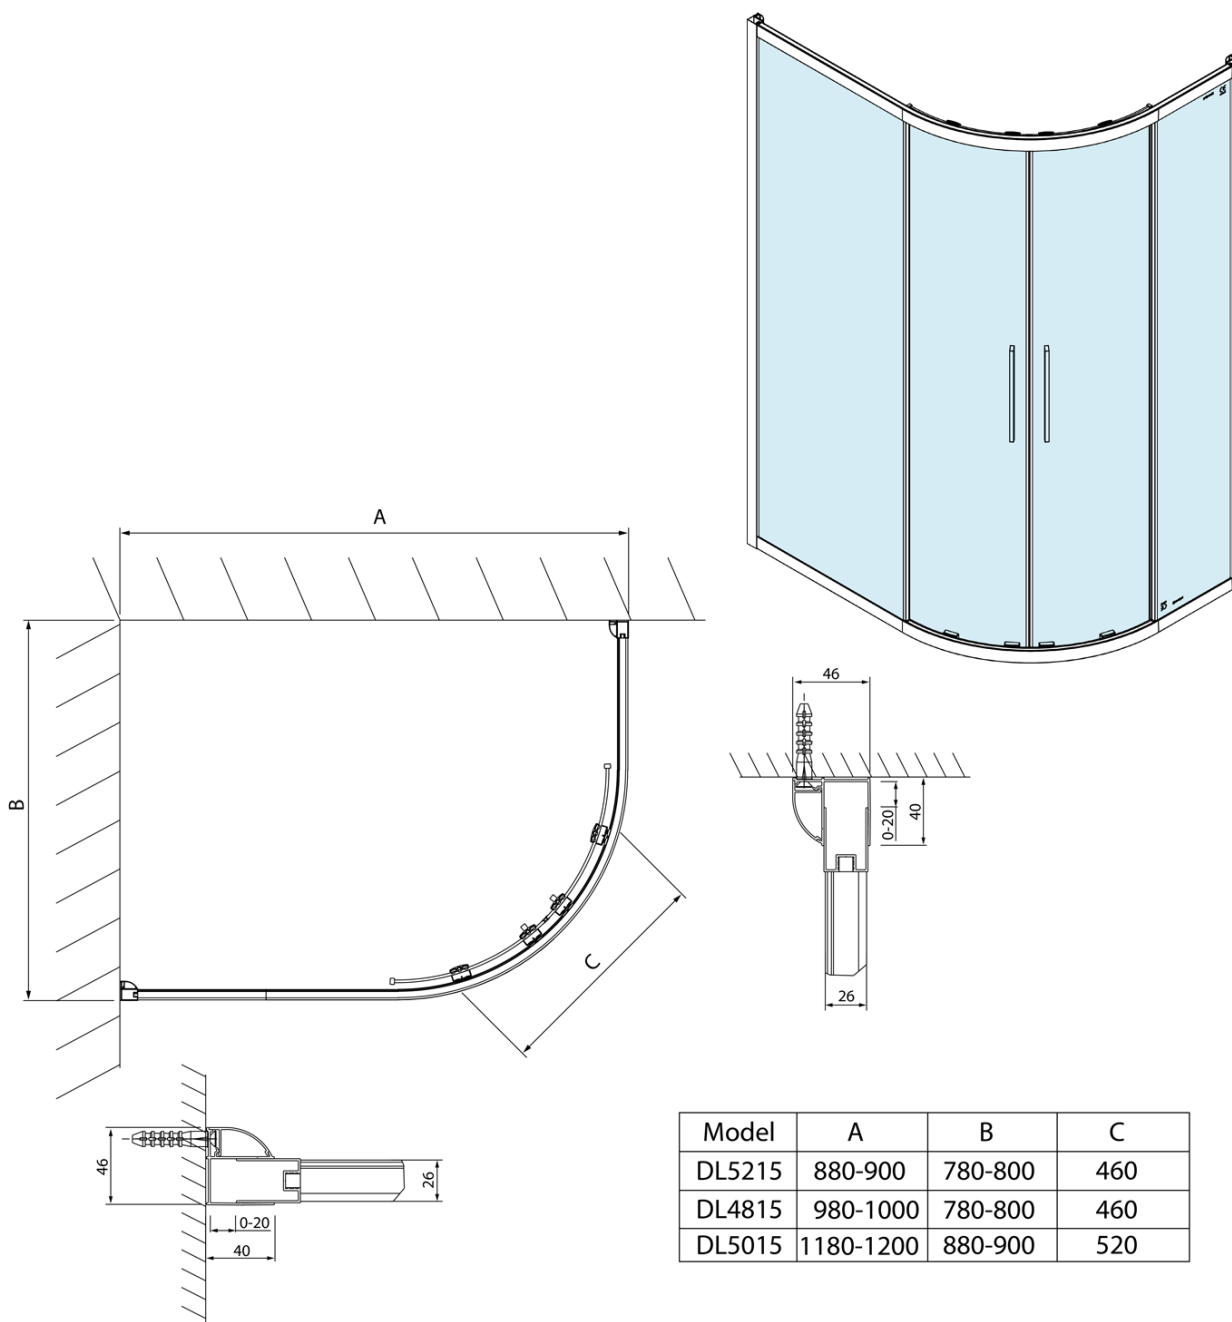

# Produktový list

Objednací kód: **DL5215**

**LUCIS LINE** čtvrtkruhová sprchová zástěna 900x800mm,  
L/R

Model	A	B	C
DL5215	880-900	780-800	460
DL4815	980-1000	780-800	460
DL5015	1180-1200	880-900	520