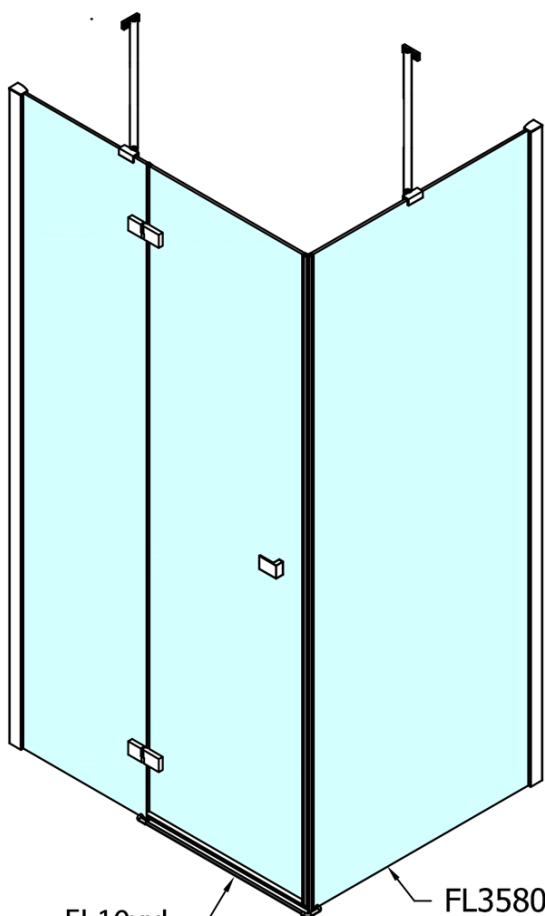

Produktový list

Objednací kód: **FL1010LFL1010R**

FORTIS LINE čtvercový sprchový kout 1000x1000 mm,
rohový vstup

FL10xxL
FL11xxL

FL3580
FL3590
FL3510

FL3580
FL3590
FL3510

FL10xxR
FL11xxR

	A (mm)	B (mm)	C (mm)
FL1080	785-801	≈ 210	779-795
FL1090	885-901	≈ 310	879-895
FL1010	985-1001	≈ 410	979-995
FL1011	1085-1101	≈ 510	1079-1095
FL1012	1185-1201	≈ 610	1179-1195
FL1113	1285-1301	≈ 710	1279-1295
FL1114	1385-1401	≈ 810	1379-1395
FL1115	1485-1501	≈ 910	1479-1495