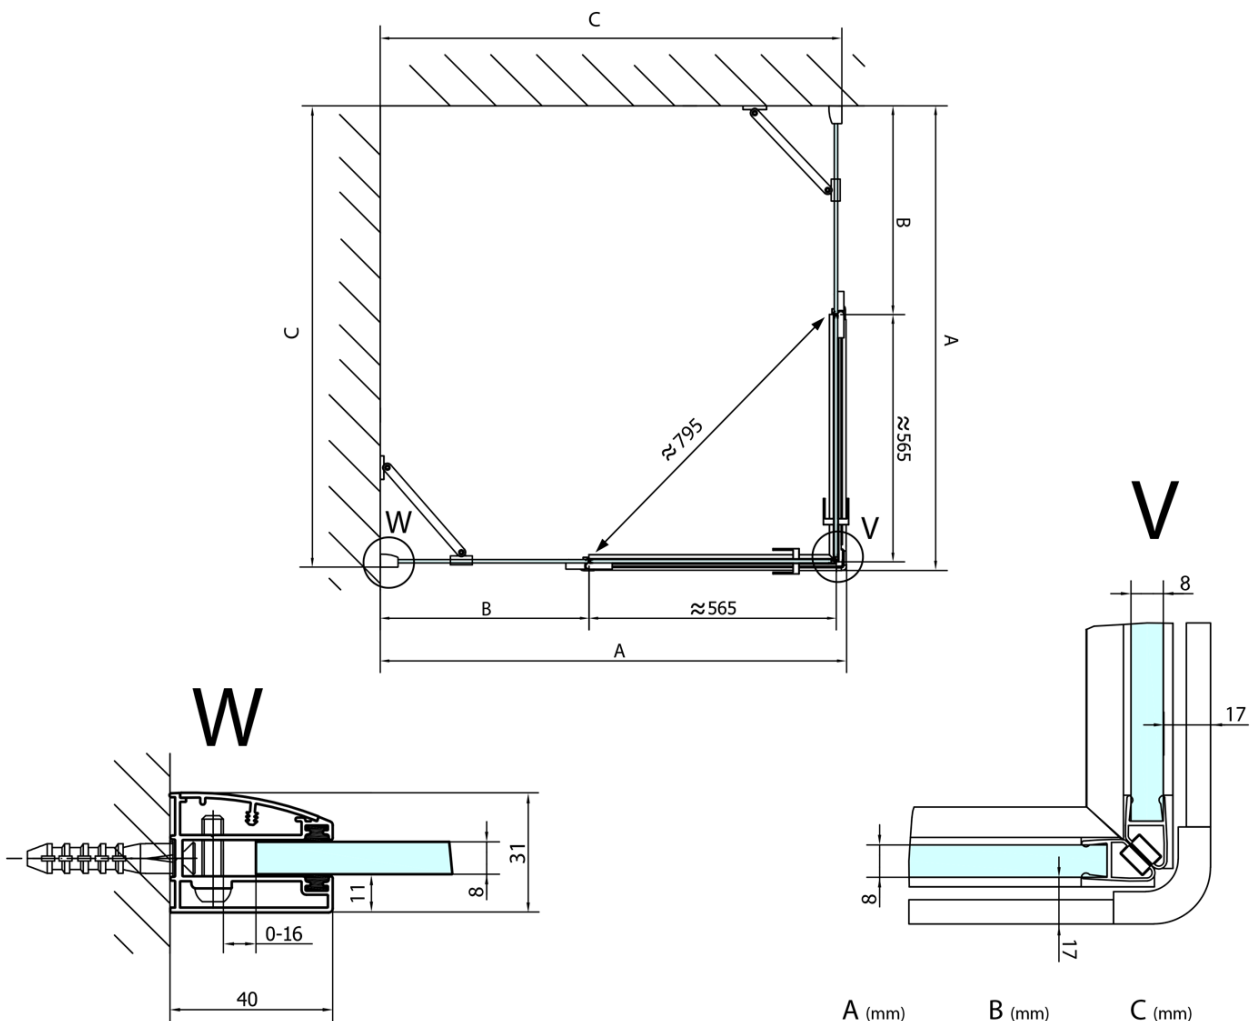

Produktový list

Objednací kód: **FL1010LFL1010R**

FORTIS LINE čtvercový sprchový kout 1000x1000 mm,
rohový vstup

FL10xxL
FL11xxL

FL3580
FL3590
FL3510

FL3580
FL3590
FL3510

FL10xxR
FL11xxR

	A (mm)	B (mm)	C (mm)
FL1080	785-801	≈ 210	779-795
FL1090	885-901	≈ 310	879-895
FL1010	985-1001	≈ 410	979-995
FL1011	1085-1101	≈ 510	1079-1095
FL1012	1185-1201	≈ 610	1179-1195
FL1113	1285-1301	≈ 710	1279-1295
FL1114	1385-1401	≈ 810	1379-1395
FL1115	1485-1501	≈ 910	1479-1495