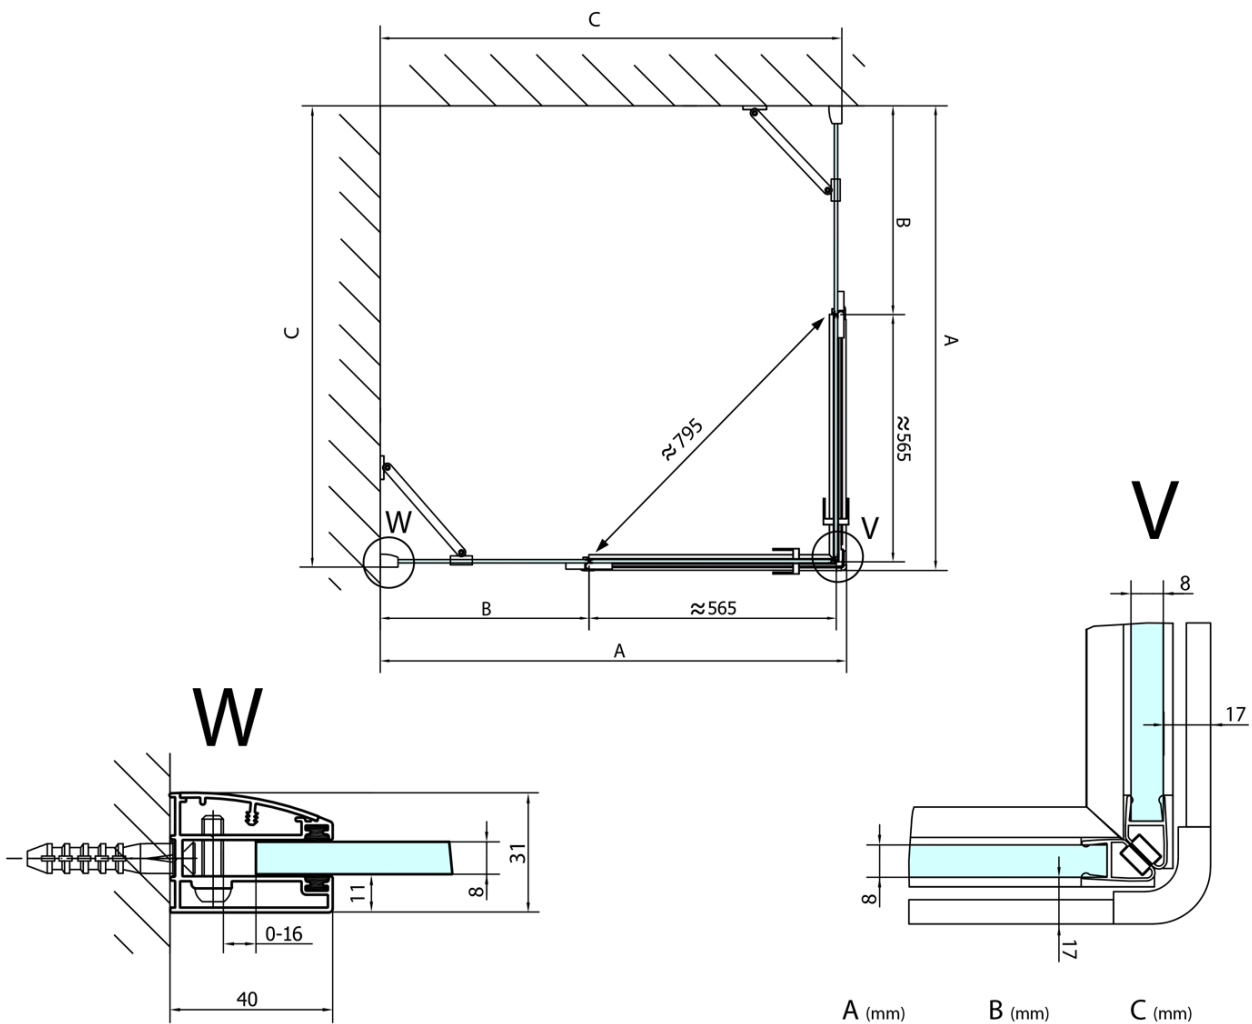

## Produktový list

Objednací kód: **FL1080LFL1080R**

**FORTIS LINE** čtvercový sprchový kout 800x800 mm,  
rohový vstup

FL10xxL  
FL11xxL

FL10xxR  
FL11xxR

	A (mm)	B (mm)	C (mm)
FL1080	785-801	≈ 210	779-795
FL1090	885-901	≈ 310	879-895
FL1010	985-1001	≈ 410	979-995
FL1011	1085-1101	≈ 510	1079-1095
FL1012	1185-1201	≈ 610	1179-1195
FL1113	1285-1301	≈ 710	1279-1295
FL1114	1385-1401	≈ 810	1379-1395
FL1115	1485-1501	≈ 910	1479-1495