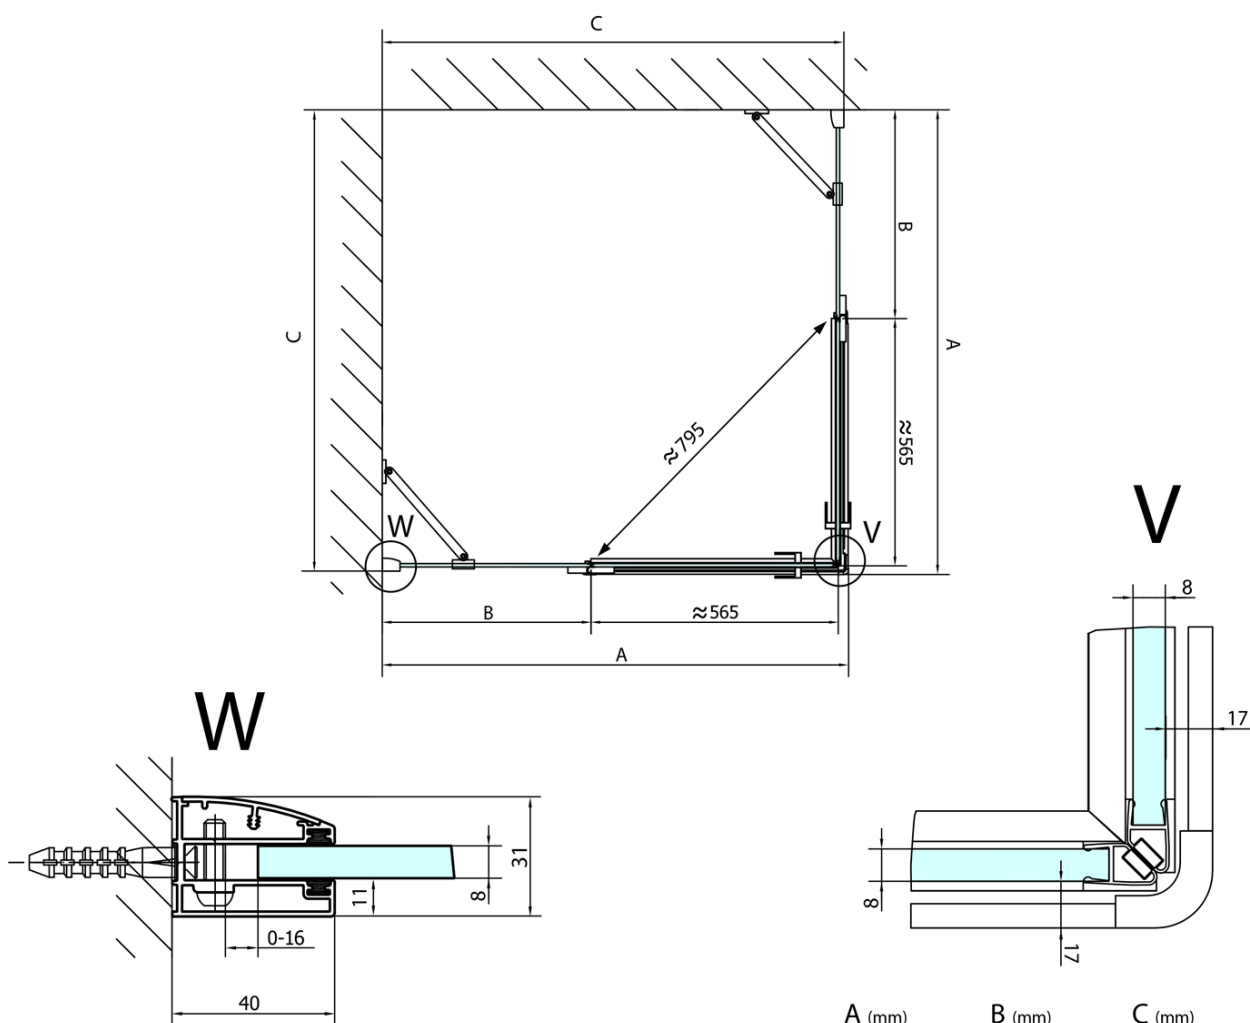

Produktový list

Objednací kód: **FL1090LFL1090R**

FORTIS LINE čtvercový sprchový kout 900x900 mm,
rohový vstup

FL10xxL
FL11xxL

FL10xxR
FL11xxR

	A (mm)	B (mm)	C (mm)
FL1080	785-801	≈ 210	779-795
FL1090	885-901	≈ 310	879-895
FL1010	985-1001	≈ 410	979-995
FL1011	1085-1101	≈ 510	1079-1095
FL1012	1185-1201	≈ 610	1179-1195
FL1113	1285-1301	≈ 710	1279-1295
FL1114	1385-1401	≈ 810	1379-1395
FL1115	1485-1501	≈ 910	1479-1495