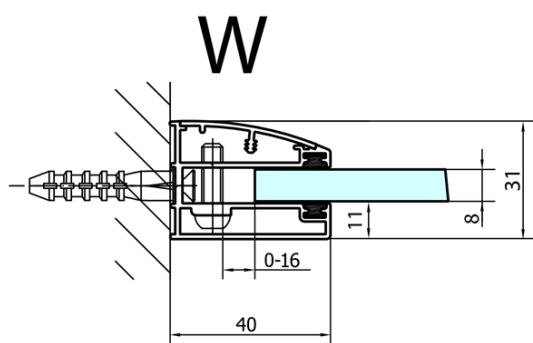

# Produktový list

Objednací kód: **FL1415L**

**FORTIS LINE** sprchové dveře do niky 1500mm, čiré sklo, levé

MODEL	A	B
FL1480	785-811	≈210
FL1490	885-911	≈310
FL1410	985-1011	≈410
FL1411	1085-1111	≈510
FL1412	1185-1211	≈610
FL1413	1285-1311	≈710
FL1414	1385-1411	≈810
FL1415	1485-1511	≈910

FL14xxL

FL14xxR