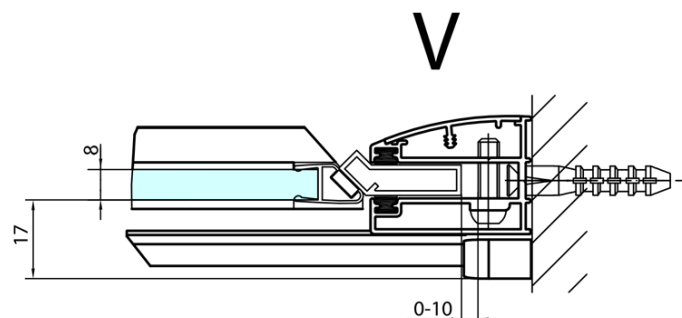

# Produktový list

Objednací kód: **FL1415L**

**FORTIS LINE** sprchové dveře do niky 1500mm, čiré sklo, levé

MODEL	A	B
FL1480	785-811	≈210
FL1490	885-911	≈310
FL1410	985-1011	≈410
FL1411	1085-1111	≈510
FL1412	1185-1211	≈610
FL1413	1285-1311	≈710
FL1414	1385-1411	≈810
FL1415	1485-1511	≈910

FL14xxL

FL14xxR