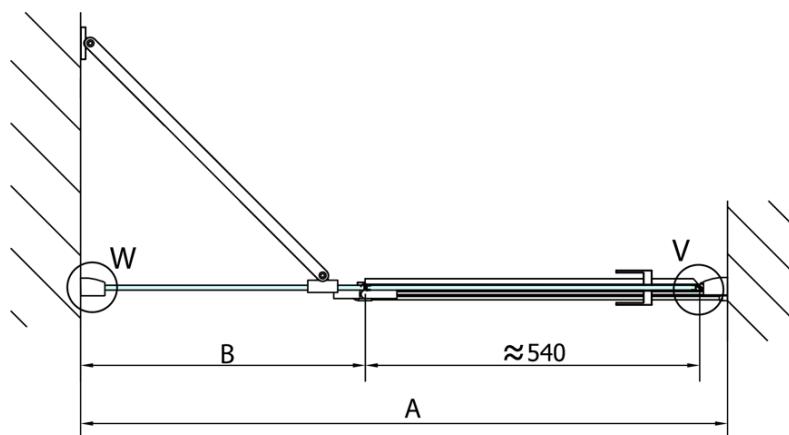

# Produktový list

Objednací kód: **FL1415L**

**FORTIS LINE** sprchové dveře do niky 1500mm, čiré sklo, levé

MODEL	A	B
FL1480	785-811	≈210
FL1490	885-911	≈310
FL1410	985-1011	≈410
FL1411	1085-1111	≈510
FL1412	1185-1211	≈610
FL1413	1285-1311	≈710
FL1414	1385-1411	≈810
FL1415	1485-1511	≈910