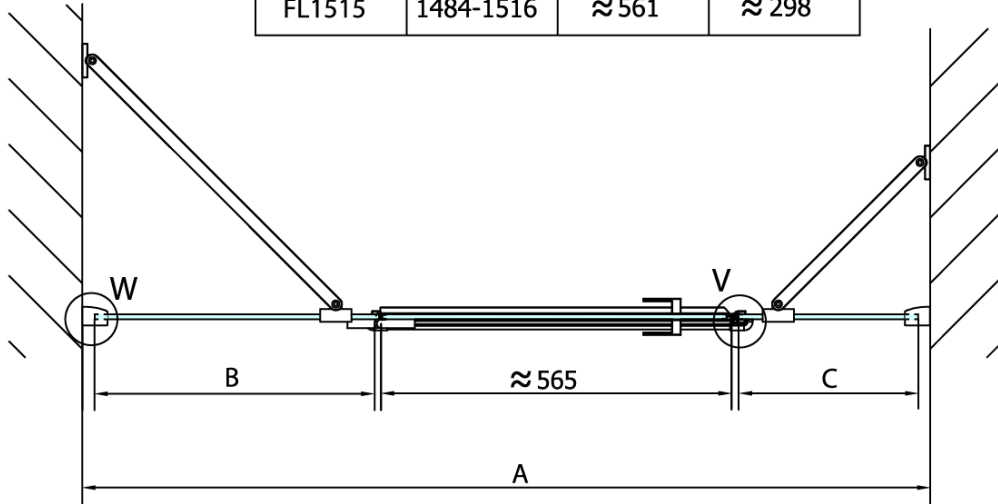

Produktový list

Objednací kód: **FL1513R**

FORTIS LINE sprchové dveře do niky trojdílné 1300mm,
čiré sklo, pravé

FL15xxL

FL15xxR

MODEL	A	B	C
FL1513	1284-1316	≈361	≈298
FL1514	1384-1416	≈461	≈298
FL1515	1484-1516	≈561	≈298