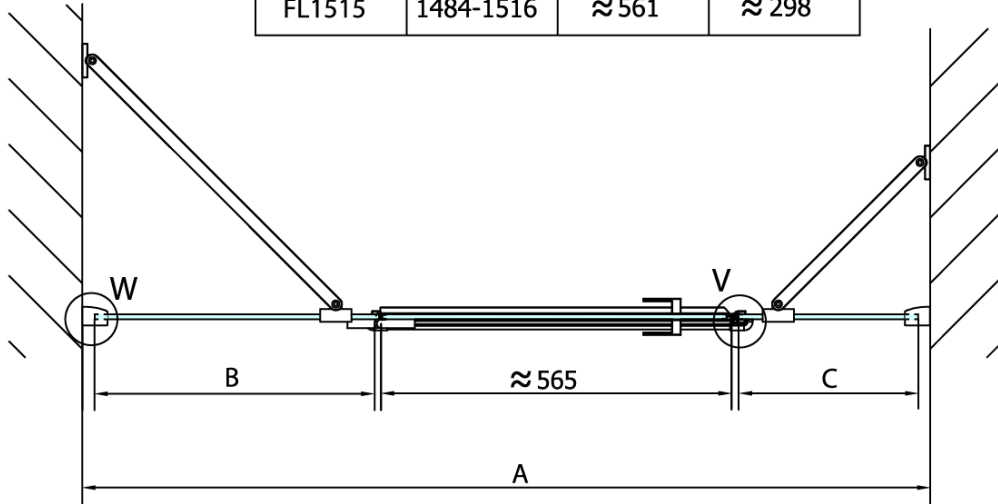

Produktový list

Objednací kód: **FL1514L**

FORTIS LINE sprchové dveře do niky trojdílné 1400mm,
čiré sklo, levé

FL15xxL

FL15xxR

MODEL	A	B	C
FL1513	1284-1316	≈361	≈298
FL1514	1384-1416	≈461	≈298
FL1515	1484-1516	≈561	≈298