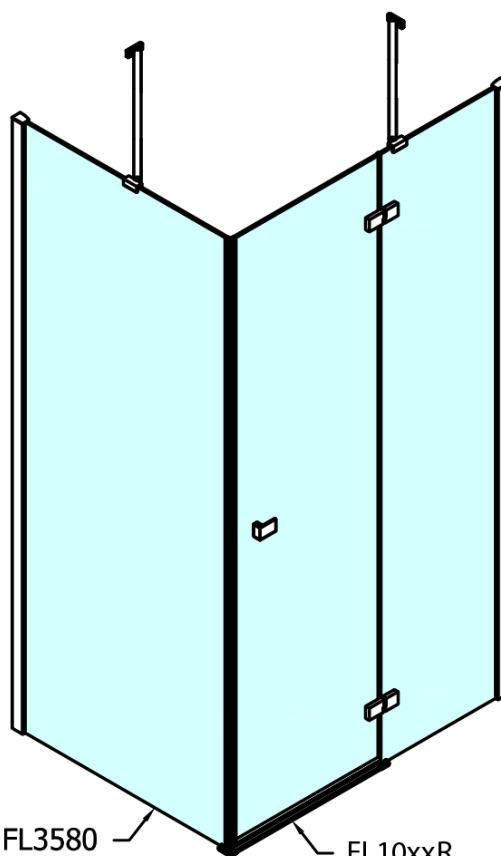

Produktový list

Objednací kód: **FL3511**

FORTIS LINE boční stěna 1100mm, čiré sklo

FL10xxL
FL11xxL

FL3580
FL3590
FL3510
FL3511
FL3512

FL3580
FL3590
FL3510
FL3511
FL3512

FL10xxR
FL11xxR

Dveře	A (mm)	B (mm)	C (mm)
FL1080	785-801	≈ 200	779-795
FL1090	885-901	≈ 300	879-895
FL1010	985-1001	≈ 400	979-995
FL1011	1085-1101	≈ 500	1079-1095
FL1012	1185-1201	≈ 600	1179-1195
FL1113	1285-1301	≈ 700	1279-1295
FL1114	1385-1401	≈ 800	1379-1395
FL1115	1485-1501	≈ 900	1479-1495

Boční stěna	E	D
FL3580	785-801	779-795
FL3590	885-901	879-895
FL3510	985-1001	979-995
FL3511	1085-1101	1079-1095
FL3512	1185-1201	1179-1195