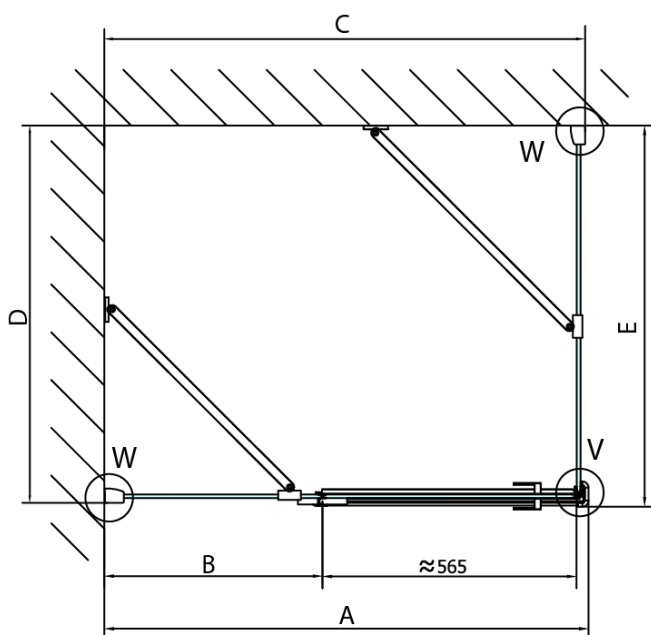

Produktový list

Objednací kód: **FL3511**

FORTIS LINE boční stěna 1100mm, čiré sklo

FL10xxL
FL11xxL

FL3580
FL3590
FL3510
FL3511
FL3512

FL3580
FL3590
FL3510
FL3511
FL3512

FL10xxR
FL11xxR

Dveře	A (mm)	B (mm)	C (mm)
FL1080	785-801	≈ 200	779-795
FL1090	885-901	≈ 300	879-895
FL1010	985-1001	≈ 400	979-995
FL1011	1085-1101	≈ 500	1079-1095
FL1012	1185-1201	≈ 600	1179-1195
FL1113	1285-1301	≈ 700	1279-1295
FL1114	1385-1401	≈ 800	1379-1395
FL1115	1485-1501	≈ 900	1479-1495

Boční stěna	E	D
FL3580	785-801	779-795
FL3590	885-901	879-895
FL3510	985-1001	979-995
FL3511	1085-1101	1079-1095
FL3512	1185-1201	1179-1195