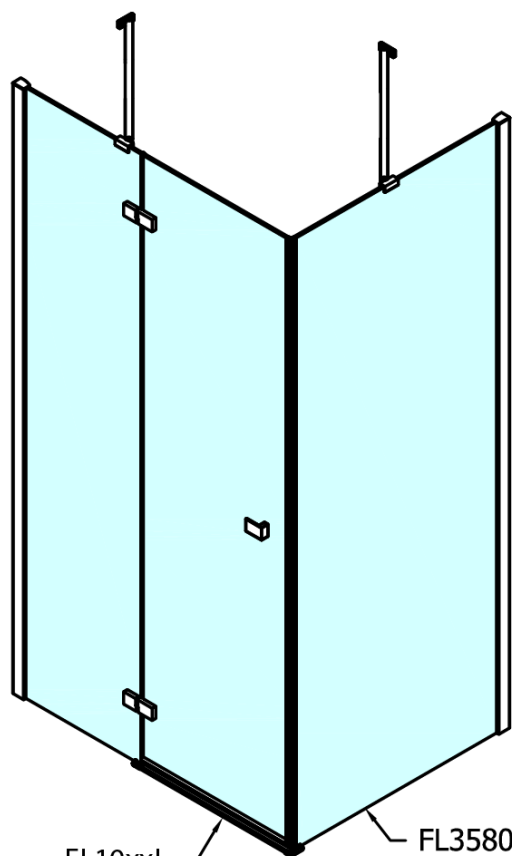

Produktový list

Objednací kód: **FL3511**

FORTIS LINE boční stěna 1100mm, čiré sklo

FL10xxL
FL11xxL

FL3580
FL3590
FL3510
FL3511
FL3512

FL3580
FL3590
FL3510
FL3511
FL3512

FL10xxR
FL11xxR

Dveře	A (mm)	B (mm)	C (mm)
FL1080	785-801	≈ 200	779-795
FL1090	885-901	≈ 300	879-895
FL1010	985-1001	≈ 400	979-995
FL1011	1085-1101	≈ 500	1079-1095
FL1012	1185-1201	≈ 600	1179-1195
FL1113	1285-1301	≈ 700	1279-1295
FL1114	1385-1401	≈ 800	1379-1395
FL1115	1485-1501	≈ 900	1479-1495

Boční stěna	E	D
FL3580	785-801	779-795
FL3590	885-901	879-895
FL3510	985-1001	979-995
FL3511	1085-1101	1079-1095
FL3512	1185-1201	1179-1195