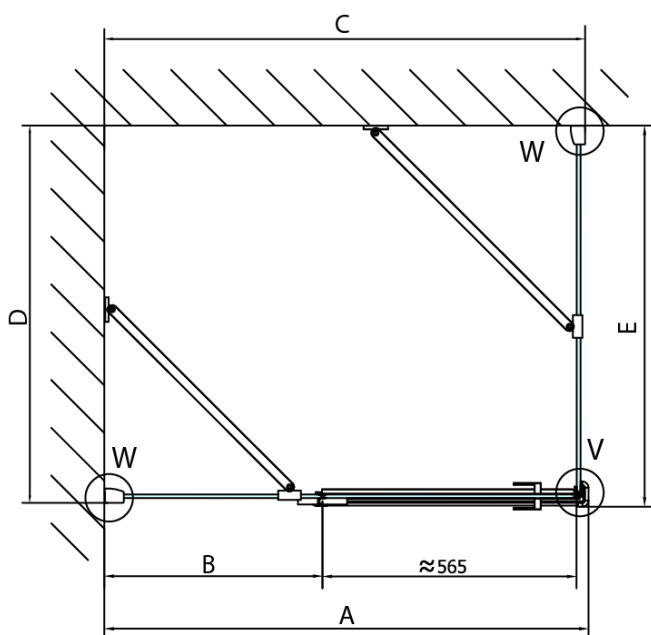

Produktový list

Objednací kód: **FL3512**

FORTIS LINE boční stěna 1200mm, čiré sklo

FL10xxL
FL11xxL

FL3580
FL3590
FL3510
FL3511
FL3512

FL3580
FL3590
FL3510
FL3511
FL3512

FL10xxR
FL11xxR

Dveře	A (mm)	B (mm)	C (mm)
FL1080	785-801	≈ 200	779-795
FL1090	885-901	≈ 300	879-895
FL1010	985-1001	≈ 400	979-995
FL1011	1085-1101	≈ 500	1079-1095
FL1012	1185-1201	≈ 600	1179-1195
FL1113	1285-1301	≈ 700	1279-1295
FL1114	1385-1401	≈ 800	1379-1395
FL1115	1485-1501	≈ 900	1479-1495

Boční stěna	E	D
FL3580	785-801	779-795
FL3590	885-901	879-895
FL3510	985-1001	979-995
FL3511	1085-1101	1079-1095
FL3512	1185-1201	1179-1195