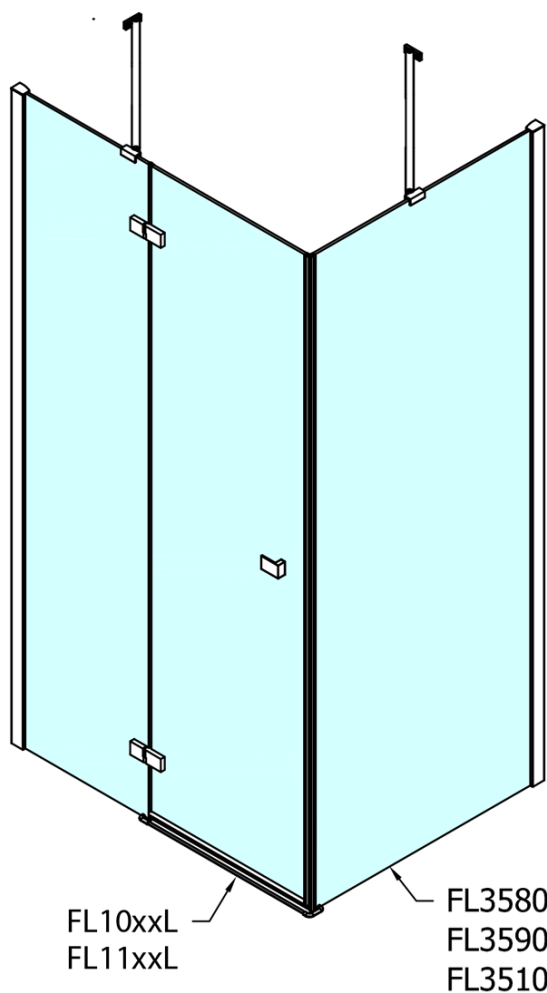

# Produktový list

Objednací kód: **FL3580**

**FORTIS LINE boční stěna 800mm, čiré sklo**

Dveře	A (mm)	B (mm)	C (mm)
FL1080	785-801	≈ 200	779-795
FL1090	885-901	≈ 300	879-895
FL1010	985-1001	≈ 400	979-995
FL1011	1085-1101	≈ 500	1079-1095
FL1012	1185-1201	≈ 600	1179-1195
FL1113	1285-1301	≈ 700	1279-1295
FL1114	1385-1401	≈ 800	1379-1395
FL1115	1485-1501	≈ 900	1479-1495

Boční stěna	E	D
FL3580	785-801	779-795
FL3590	885-901	879-895
FL3510	985-1001	979-995