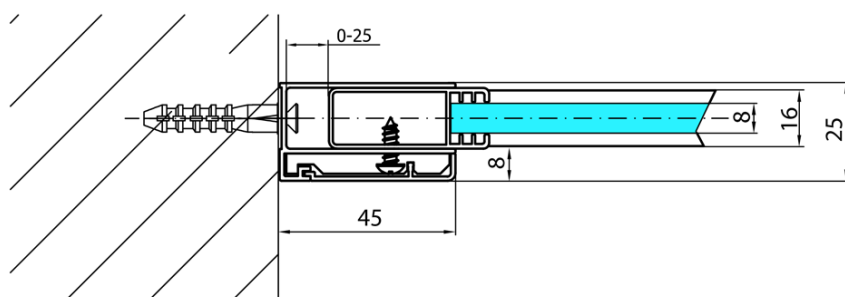

Produktový list

Objednací kód: **MS1-100-D**

MODULAR SHOWER jednodílná zástěna pevná k instalaci na zeď, s otvory na držák ručníků, 1000 mm

ARTICLE	A
MS1-90D	876-901
MS1-100D	976-1001