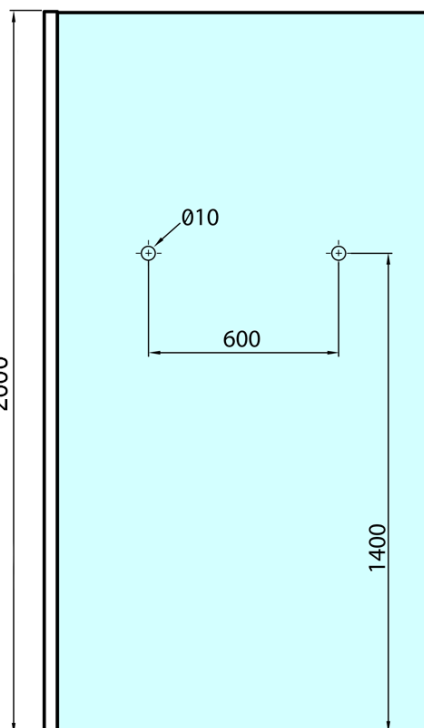

Produktový list

Objednací kód: **MS1-100-D**

MODULAR SHOWER jednodílná zástěna pevná k instalaci na zeď, s otvory na držák ručníků, 1000 mm

ARTICLE	A
MS1-90D	876-901
MS1-100D	976-1001