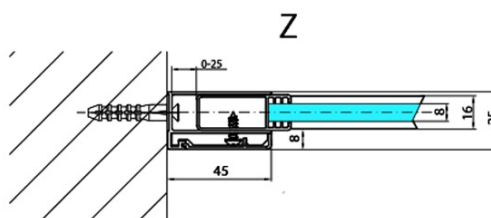

Produktový list

Objednací kód: **MS2A-100**

MODULAR SHOWER stěna k instalaci na zeď, pro připojení pevného panelu, 1000 mm

MS2A-xxx+MS2B-xxxL

MS2A-xxx+MS2B-xxxR

ARTICLE	A
MS2A-80	776-801
MS2A-90	876-901
MS2A-100	976-1001
MS2A-110	1076-1101
MS2A-120	1176-1201