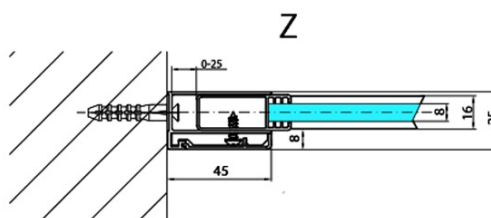

Produktový list

Objednací kód: **MS2A-120**

MODULAR SHOWER stěna k instalaci na zeď, pro připojení pevného panelu, 1200 mm

MS2A-xxx+MS2B-xxxL

MS2A-xxx+MS2B-xxxR

ARTICLE	A
MS2A-80	776-801
MS2A-90	876-901
MS2A-100	976-1001
MS2A-110	1076-1101
MS2A-120	1176-1201