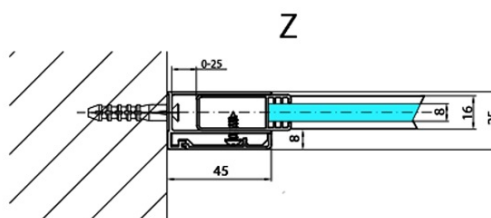

Produktový list

Objednací kód: **MS2A-80**

MODULAR SHOWER stěna k instalaci na zeď, pro připojení pevného panelu, 800 mm

MS2A-xxx+MS2B-xxxL

MS2A-xxx+MS2B-xxxR

ARTICLE	A
MS2A-80	776-801
MS2A-90	876-901
MS2A-100	976-1001
MS2A-110	1076-1101
MS2A-120	1176-1201