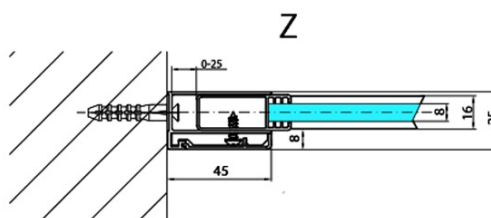

# Produktový list

Objednací kód: **MS2A-90**

**MODULAR SHOWER stěna k instalaci na zeď, pro připojení pevného panelu, 900 mm**

MS2A-xxx+MS2B-xxxL

MS2A-xxx+MS2B-xxxR

ARTICLE	A
MS2A-80	776-801
MS2A-90	876-901
MS2A-100	976-1001
MS2A-110	1076-1101
MS2A-120	1176-1201