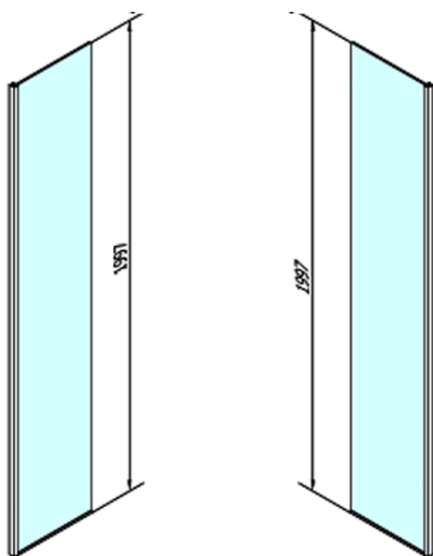

Produktový list

Objednací kód: **MS2B-120L**

MODULAR SHOWER pevný panel k instalaci na stěnu
modulu MS2, 1200 mm, levý

M2SB-120L

M2SB-120R