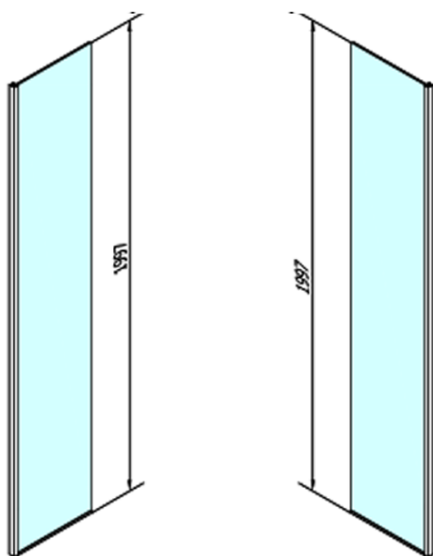

# Produktový list

Objednací kód: **MS2B-40L**

**MODULAR SHOWER** pevný panel k instalaci na stěnu  
modulu MS2, 400 mm, levý

M2SB-40L

M2SB-40R