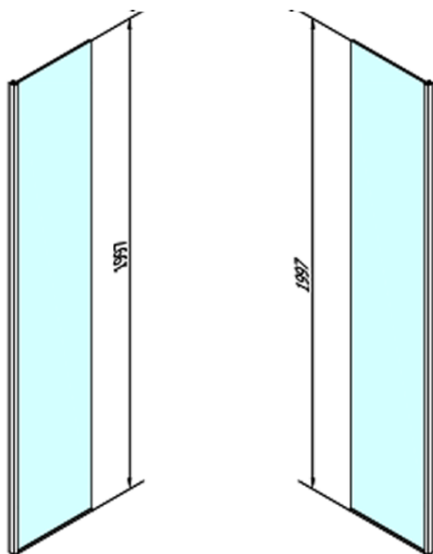

Produktový list

Objednací kód: **MS2B-60R**

MODULAR SHOWER pevný panel k instalaci na stěnu
modulu MS2, 600 mm, pravý

M2SB-60L

M2SB-60R