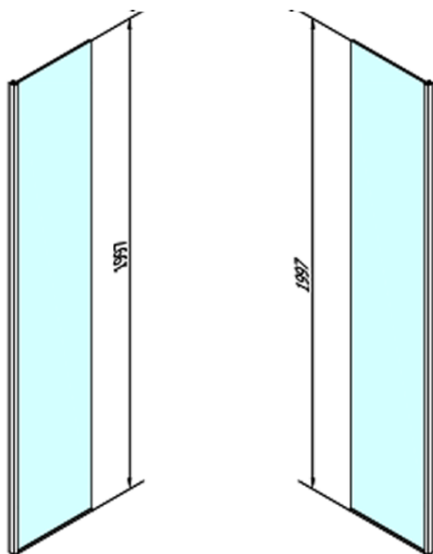

Produktový list

Objednací kód: **MS2B-80R**

MODULAR SHOWER pevný panel k instalaci na stěnu
modulu MS2, 800 mm, pravý

M2SB-80L

M2SB-80R