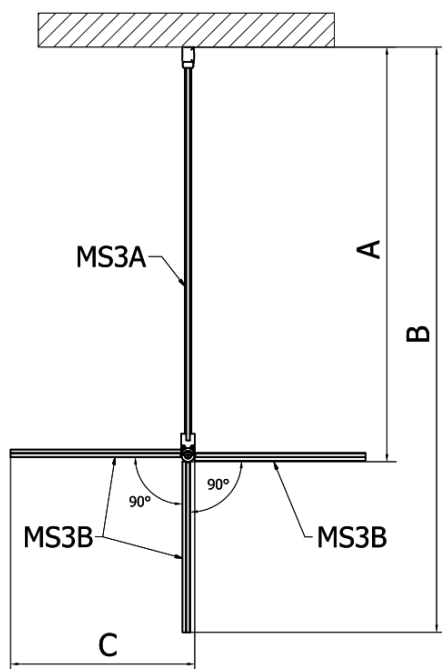

Produktový list

Objednací kód: **MS3A-120**

MODULAR SHOWER stěna k instalaci na zeď, pro připojení otočného panelu, 1200 mm

MS3A-120

MS3A-120

MS3A-L,R	MS3B-L,R	A	B	C
MS3A-70	MS3B-30	675-695	975-995	330
MS3A-80	MS3B-30	775-795	1075-1095	330
MS3A-90	MS3B-30	875-895	1175-1195	330
MS3A-100	MS3B-30	975-995	1275-1295	330
MS3A-120	MS3B-30	1175-1195	1475-1495	330
MS3A-70	MS3B-40	675-695	1075-1095	430
MS3A-80	MS3B-40	775-795	1175-1195	430
MS3A-90	MS3B-40	875-895	1275-1295	430
MS3A-100	MS3B-40	975-995	1375-1395	430
MS3A-120	MS3B-40	1175-1195	1575-1595	430
MS3A-70	MS3B-50	675-695	1175-1195	530
MS3A-80	MS3B-50	775-795	1275-1295	530
MS3A-90	MS3B-50	875-895	1375-1395	530
MS3A-100	MS3B-50	975-995	1475-1495	530
MS3A-120	MS3B-50	1175-1195	1675-1695	530
MS3A-70	MS3B-60	675-695	1275-1295	630
MS3A-80	MS3B-60	775-795	1375-1395	630
MS3A-90	MS3B-60	875-895	1475-1495	630
MS3A-100	MS3B-60	975-995	1575-1595	630
MS3A-120	MS3B-60	1175-1195	1775-1795	630