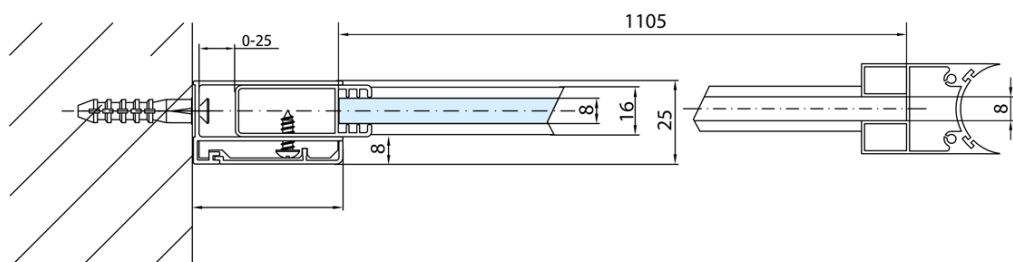

Produktový list

Objednací kód: **MS3A-120**

MODULAR SHOWER stěna k instalaci na zeď, pro připojení otočného panelu, 1200 mm

MS3A-120

MS3A-120

MS3A-L,R	MS3B-L,R	A	B	C
MS3A-70	MS3B-30	675-695	975-995	330
MS3A-80	MS3B-30	775-795	1075-1095	330
MS3A-90	MS3B-30	875-895	1175-1195	330
MS3A-100	MS3B-30	975-995	1275-1295	330
MS3A-120	MS3B-30	1175-1195	1475-1495	330
MS3A-70	MS3B-40	675-695	1075-1095	430
MS3A-80	MS3B-40	775-795	1175-1195	430
MS3A-90	MS3B-40	875-895	1275-1295	430
MS3A-100	MS3B-40	975-995	1375-1395	430
MS3A-120	MS3B-40	1175-1195	1575-1595	430
MS3A-70	MS3B-50	675-695	1175-1195	530
MS3A-80	MS3B-50	775-795	1275-1295	530
MS3A-90	MS3B-50	875-895	1375-1395	530
MS3A-100	MS3B-50	975-995	1475-1495	530
MS3A-120	MS3B-50	1175-1195	1675-1695	530
MS3A-70	MS3B-60	675-695	1275-1295	630
MS3A-80	MS3B-60	775-795	1375-1395	630
MS3A-90	MS3B-60	875-895	1475-1495	630
MS3A-100	MS3B-60	975-995	1575-1595	630
MS3A-120	MS3B-60	1175-1195	1775-1795	630