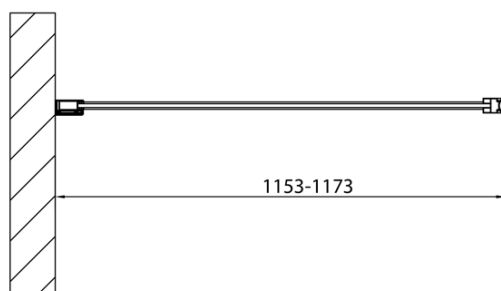

Produktový list

Objednací kód: **MS3A-120**

MODULAR SHOWER stěna k instalaci na zeď, pro připojení otočného panelu, 1200 mm

MS3A-120

MS3A-120

MS3A-L,R	MS3B-L,R	A	B	C
MS3A-70	MS3B-30	675-695	975-995	330
MS3A-80	MS3B-30	775-795	1075-1095	330
MS3A-90	MS3B-30	875-895	1175-1195	330
MS3A-100	MS3B-30	975-995	1275-1295	330
MS3A-120	MS3B-30	1175-1195	1475-1495	330
MS3A-70	MS3B-40	675-695	1075-1095	430
MS3A-80	MS3B-40	775-795	1175-1195	430
MS3A-90	MS3B-40	875-895	1275-1295	430
MS3A-100	MS3B-40	975-995	1375-1395	430
MS3A-120	MS3B-40	1175-1195	1575-1595	430
MS3A-70	MS3B-50	675-695	1175-1195	530
MS3A-80	MS3B-50	775-795	1275-1295	530
MS3A-90	MS3B-50	875-895	1375-1395	530
MS3A-100	MS3B-50	975-995	1475-1495	530
MS3A-120	MS3B-50	1175-1195	1675-1695	530
MS3A-70	MS3B-60	675-695	1275-1295	630
MS3A-80	MS3B-60	775-795	1375-1395	630
MS3A-90	MS3B-60	875-895	1475-1495	630
MS3A-100	MS3B-60	975-995	1575-1595	630
MS3A-120	MS3B-60	1175-1195	1775-1795	630