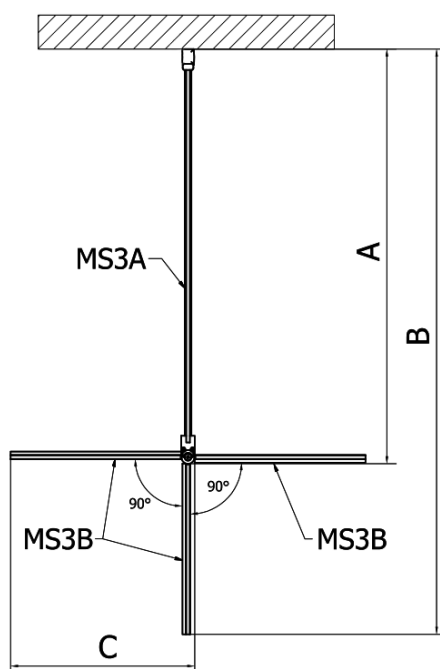

# Produktový list

Objednací kód: **MS3A-70**

**MODULAR SHOWER stěna k instalaci na zeď, pro  
připojení otočného panelu, 700 mm**

MS3A-L,R	MS3B-L,R	A	B	C
MS3A-70	MS3B-30	675-695	975-995	330
MS3A-80	MS3B-30	775-795	1075-1095	330
MS3A-90	MS3B-30	875-895	1175-1195	330
MS3A-100	MS3B-30	975-995	1275-1295	330
MS3A-120	MS3B-30	1175-1195	1475-1495	330
MS3A-70	MS3B-40	675-695	1075-1095	430
MS3A-80	MS3B-40	775-795	1175-1195	430
MS3A-90	MS3B-40	875-895	1275-1295	430
MS3A-100	MS3B-40	975-995	1375-1395	430
MS3A-120	MS3B-40	1175-1195	1575-1595	430
MS3A-70	MS3B-50	675-695	1175-1195	530
MS3A-80	MS3B-50	775-795	1275-1295	530
MS3A-90	MS3B-50	875-895	1375-1395	530
MS3A-100	MS3B-50	975-995	1475-1495	530
MS3A-120	MS3B-50	1175-1195	1675-1695	530
MS3A-70	MS3B-60	675-695	1275-1295	630
MS3A-80	MS3B-60	775-795	1375-1395	630
MS3A-90	MS3B-60	875-895	1475-1495	630
MS3A-100	MS3B-60	975-995	1575-1595	630
MS3A-120	MS3B-60	1175-1195	1775-1795	630