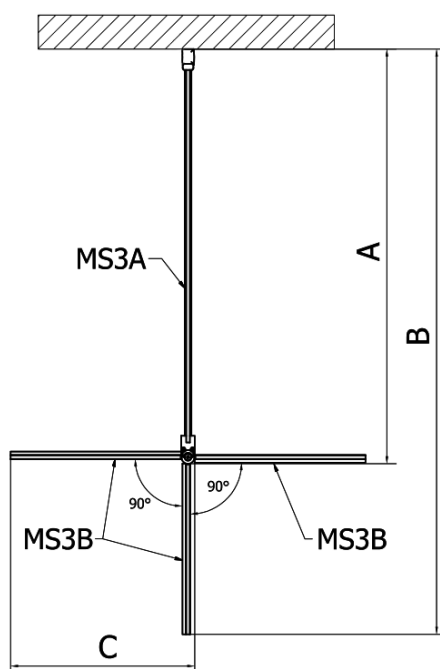

# Produktový list

Objednací kód: **MS3A-80**

**MODULAR SHOWER stěna k instalaci na zeď, pro  
připojení otočného panelu, 800 mm**

MS3A-L,R	MS3B-L,R	A	B	C
MS3A-70	MS3B-30	675-695	975-995	330
MS3A-80	MS3B-30	775-795	1075-1095	330
MS3A-90	MS3B-30	875-895	1175-1195	330
MS3A-100	MS3B-30	975-995	1275-1295	330
MS3A-120	MS3B-30	1175-1195	1475-1495	330
MS3A-70	MS3B-40	675-695	1075-1095	430
MS3A-80	MS3B-40	775-795	1175-1195	430
MS3A-90	MS3B-40	875-895	1275-1295	430
MS3A-100	MS3B-40	975-995	1375-1395	430
MS3A-120	MS3B-40	1175-1195	1575-1595	430
MS3A-70	MS3B-50	675-695	1175-1195	530
MS3A-80	MS3B-50	775-795	1275-1295	530
MS3A-90	MS3B-50	875-895	1375-1395	530
MS3A-100	MS3B-50	975-995	1475-1495	530
MS3A-120	MS3B-50	1175-1195	1675-1695	530
MS3A-70	MS3B-60	675-695	1275-1295	630
MS3A-80	MS3B-60	775-795	1375-1395	630
MS3A-90	MS3B-60	875-895	1475-1495	630
MS3A-100	MS3B-60	975-995	1575-1595	630
MS3A-120	MS3B-60	1175-1195	1775-1795	630