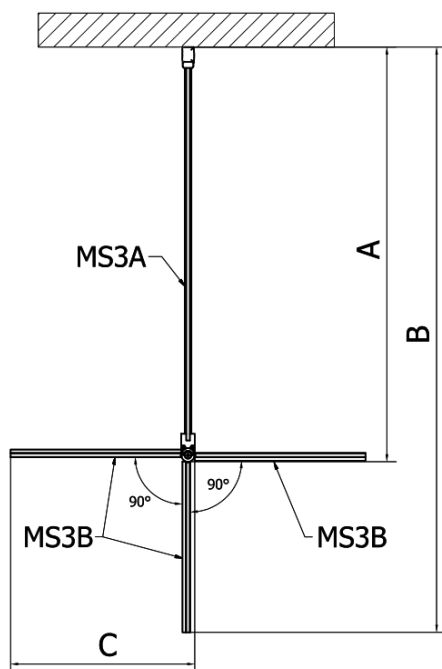

# Produktový list

Objednací kód: **MS3B-40**

**MODULAR SHOWER** otočný panel k instalaci na stěnu  
modulu MS3, 400 mm

MS3B-40L

MS3B-40R

MS3A-L,R	MS3B-L,R	A	B	C
MS3A-70	MS3B-30	675-695	975-995	330
MS3A-80	MS3B-30	775-795	1075-1095	330
MS3A-90	MS3B-30	875-895	1175-1195	330
MS3A-100	MS3B-30	975-995	1275-1295	330
MS3A-120	MS3B-30	1175-1195	1475-1495	330
MS3A-70	MS3B-40	675-695	1075-1095	430
MS3A-80	MS3B-40	775-795	1175-1195	430
MS3A-90	MS3B-40	875-895	1275-1295	430
MS3A-100	MS3B-40	975-995	1375-1395	430
MS3A-120	MS3B-40	1175-1195	1575-1595	430
MS3A-70	MS3B-50	675-695	1175-1195	530
MS3A-80	MS3B-50	775-795	1275-1295	530
MS3A-90	MS3B-50	875-895	1375-1395	530
MS3A-100	MS3B-50	975-995	1475-1495	530
MS3A-120	MS3B-50	1175-1195	1675-1695	530
MS3A-70	MS3B-60	675-695	1275-1295	630
MS3A-80	MS3B-60	775-795	1375-1395	630
MS3A-90	MS3B-60	875-895	1475-1495	630
MS3A-100	MS3B-60	975-995	1575-1595	630
MS3A-120	MS3B-60	1175-1195	1775-1795	630