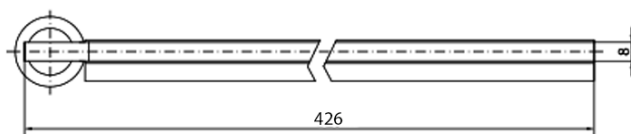

# Produktový list

Objednací kód: **MS3B-40**

**MODULAR SHOWER** otočný panel k instalaci na stěnu  
modulu MS3, 400 mm

MS3B-40L

MS3B-40R

MS3A-L,R	MS3B-L,R	A	B	C
MS3A-70	MS3B-30	675-695	975-995	330
MS3A-80	MS3B-30	775-795	1075-1095	330
MS3A-90	MS3B-30	875-895	1175-1195	330
MS3A-100	MS3B-30	975-995	1275-1295	330
MS3A-120	MS3B-30	1175-1195	1475-1495	330
MS3A-70	MS3B-40	675-695	1075-1095	430
MS3A-80	MS3B-40	775-795	1175-1195	430
MS3A-90	MS3B-40	875-895	1275-1295	430
MS3A-100	MS3B-40	975-995	1375-1395	430
MS3A-120	MS3B-40	1175-1195	1575-1595	430
MS3A-70	MS3B-50	675-695	1175-1195	530
MS3A-80	MS3B-50	775-795	1275-1295	530
MS3A-90	MS3B-50	875-895	1375-1395	530
MS3A-100	MS3B-50	975-995	1475-1495	530
MS3A-120	MS3B-50	1175-1195	1675-1695	530
MS3A-70	MS3B-60	675-695	1275-1295	630
MS3A-80	MS3B-60	775-795	1375-1395	630
MS3A-90	MS3B-60	875-895	1475-1495	630
MS3A-100	MS3B-60	975-995	1575-1595	630
MS3A-120	MS3B-60	1175-1195	1775-1795	630