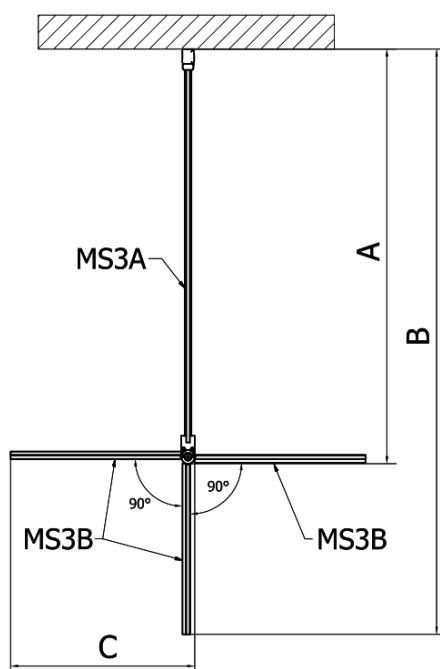

Produktový list

Objednací kód: **MS3B-50**

MODULAR SHOWER otočný panel k instalaci na stěnu
modulu MS3, 500 mm

MS3A-L,R	MS3B-L,R	A	B	C
MS3A-70	MS3B-30	675-695	975-995	330
MS3A-80	MS3B-30	775-795	1075-1095	330
MS3A-90	MS3B-30	875-895	1175-1195	330
MS3A-100	MS3B-30	975-995	1275-1295	330
MS3A-120	MS3B-30	1175-1195	1475-1495	330
MS3A-70	MS3B-40	675-695	1075-1095	430
MS3A-80	MS3B-40	775-795	1175-1195	430
MS3A-90	MS3B-40	875-895	1275-1295	430
MS3A-100	MS3B-40	975-995	1375-1395	430
MS3A-120	MS3B-40	1175-1195	1575-1595	430
MS3A-70	MS3B-50	675-695	1175-1195	530
MS3A-80	MS3B-50	775-795	1275-1295	530
MS3A-90	MS3B-50	875-895	1375-1395	530
MS3A-100	MS3B-50	975-995	1475-1495	530
MS3A-120	MS3B-50	1175-1195	1675-1695	530
MS3A-70	MS3B-60	675-695	1275-1295	630
MS3A-80	MS3B-60	775-795	1375-1395	630
MS3A-90	MS3B-60	875-895	1475-1495	630
MS3A-100	MS3B-60	975-995	1575-1595	630
MS3A-120	MS3B-60	1175-1195	1775-1795	630