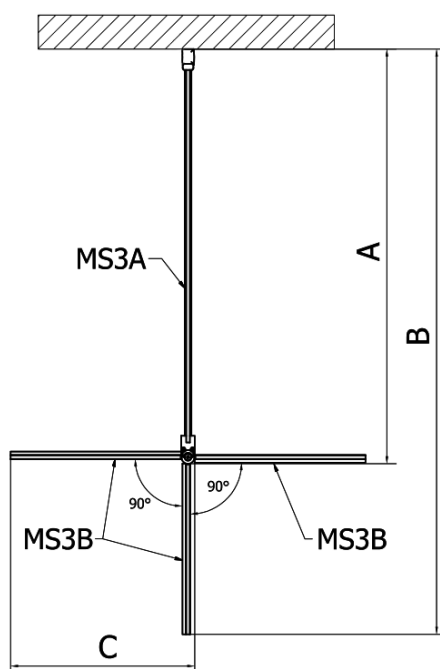

# Produktový list

Objednací kód: **MS3B-60**

**MODULAR SHOWER** otočný panel k instalaci na stěnu  
modulu MS3, 600 mm

MS3A-L,R	MS3B-L,R	A	B	C
MS3A-70	MS3B-30	675-695	975-995	330
MS3A-80	MS3B-30	775-795	1075-1095	330
MS3A-90	MS3B-30	875-895	1175-1195	330
MS3A-100	MS3B-30	975-995	1275-1295	330
MS3A-120	MS3B-30	1175-1195	1475-1495	330
MS3A-70	MS3B-40	675-695	1075-1095	430
MS3A-80	MS3B-40	775-795	1175-1195	430
MS3A-90	MS3B-40	875-895	1275-1295	430
MS3A-100	MS3B-40	975-995	1375-1395	430
MS3A-120	MS3B-40	1175-1195	1575-1595	430
MS3A-70	MS3B-50	675-695	1175-1195	530
MS3A-80	MS3B-50	775-795	1275-1295	530
MS3A-90	MS3B-50	875-895	1375-1395	530
MS3A-100	MS3B-50	975-995	1475-1495	530
MS3A-120	MS3B-50	1175-1195	1675-1695	530
MS3A-70	MS3B-60	675-695	1275-1295	630
MS3A-80	MS3B-60	775-795	1375-1395	630
MS3A-90	MS3B-60	875-895	1475-1495	630
MS3A-100	MS3B-60	975-995	1575-1595	630
MS3A-120	MS3B-60	1175-1195	1775-1795	630