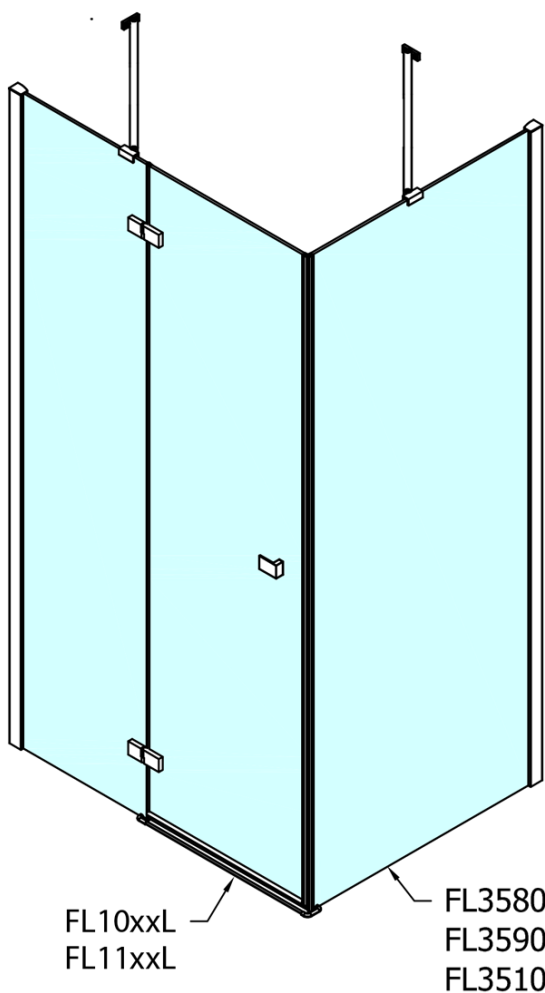

Produktový list

Objednací kód: **FL1010RFL3580**

FORTIS LINE obdélníkový sprchový kout 1000x800 mm, R
varianta

Dveře	A (mm)	B (mm)	C (mm)
FL1080	785-801	≈ 200	779-795
FL1090	885-901	≈ 300	879-895
FL1010	985-1001	≈ 400	979-995
FL1011	1085-1101	≈ 500	1079-1095
FL1012	1185-1201	≈ 600	1179-1195
FL1113	1285-1301	≈ 700	1279-1295
FL1114	1385-1401	≈ 800	1379-1395
FL1115	1485-1501	≈ 900	1479-1495

Boční stěna	E	D
FL3580	785-801	779-795
FL3590	885-901	879-895
FL3510	985-1001	979-995

Stavební připravenost pro montáž na dlažbu
kóty x, y = Rozměr k vnitřní straně skla

Construction readiness for floor mounting
dimensions x, y = Dimension to the inside of the glass

Dveře	X (mm)	B (mm)
FL1080	768	≈ 200
FL1090	868	≈ 300
FL1010	968	≈ 400
FL1011	1068	≈ 500
FL1012	1168	≈ 600
FL1113	1268	≈ 700
FL1114	1368	≈ 800
FL1115	1468	≈ 900

Boční stěna	Y
FL3580	768
FL3590	868
FL3510	968
FL3511	1068
FL3512	1168