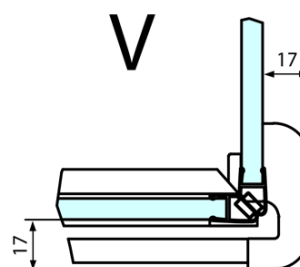

Produktový list

Objednací kód: **FL1010RFL3580**

FORTIS LINE obdélníkový sprchový kout 1000x800 mm, R
varianta

Dveře	A (mm)	B (mm)	C (mm)
FL1080	785-801	≈ 200	779-795
FL1090	885-901	≈ 300	879-895
FL1010	985-1001	≈ 400	979-995
FL1011	1085-1101	≈ 500	1079-1095
FL1012	1185-1201	≈ 600	1179-1195
FL1113	1285-1301	≈ 700	1279-1295
FL1114	1385-1401	≈ 800	1379-1395
FL1115	1485-1501	≈ 900	1479-1495

Boční stěna	E	D
FL3580	785-801	779-795
FL3590	885-901	879-895
FL3510	985-1001	979-995

Stavební připravenost pro montáž na dlažbu
kóty x, y = Rozměr k vnitřní straně skla

Construction readiness for floor mounting
dimensions x, y = Dimension to the inside of the glass

Dveře	X (mm)	B (mm)
FL1080	768	≈ 200
FL1090	868	≈ 300
FL1010	968	≈ 400
FL1011	1068	≈ 500
FL1012	1168	≈ 600
FL1113	1268	≈ 700
FL1114	1368	≈ 800
FL1115	1468	≈ 900

Boční stěna	Y
FL3580	768
FL3590	868
FL3510	968
FL3511	1068
FL3512	1168