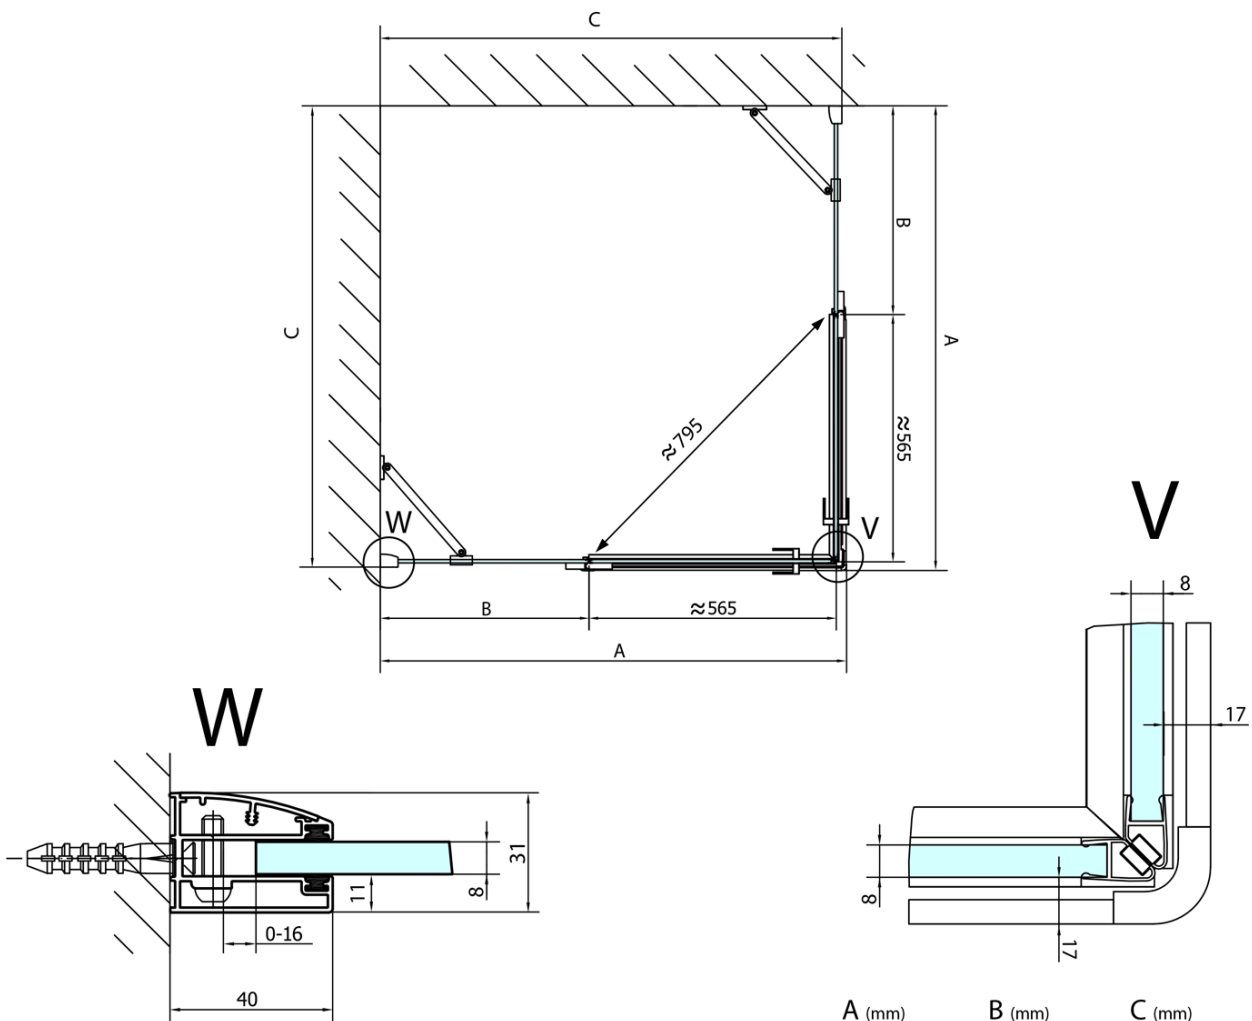

Produktový list

Objednací kód: **FL1080LFL1010R**

FORTIS LINE obdélníkový sprchový kout 800x1000 mm,
rohový vstup

FL10xxL
FL11xxL

FL10xxR
FL11xxR

	A (mm)	B (mm)	C (mm)
FL1080	785-801	≈ 210	779-795
FL1090	885-901	≈ 310	879-895
FL1010	985-1001	≈ 410	979-995
FL1011	1085-1101	≈ 510	1079-1095
FL1012	1185-1201	≈ 610	1179-1195
FL1113	1285-1301	≈ 710	1279-1295
FL1114	1385-1401	≈ 810	1379-1395
FL1115	1485-1501	≈ 910	1479-1495