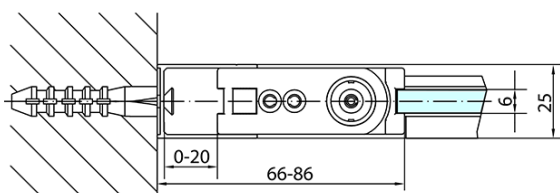

# Produktový list

Objednací kód: **ZL1210ZL3280**

**ZOOM LINE** obdélníkový sprchový kout 1000x800mm, L/P varianta

	B
ZL1210-ZL3270	670-690
ZL1210-ZL3280	770-790
ZL1210-ZL3290	870-890
ZL1210-ZL3210	970-990