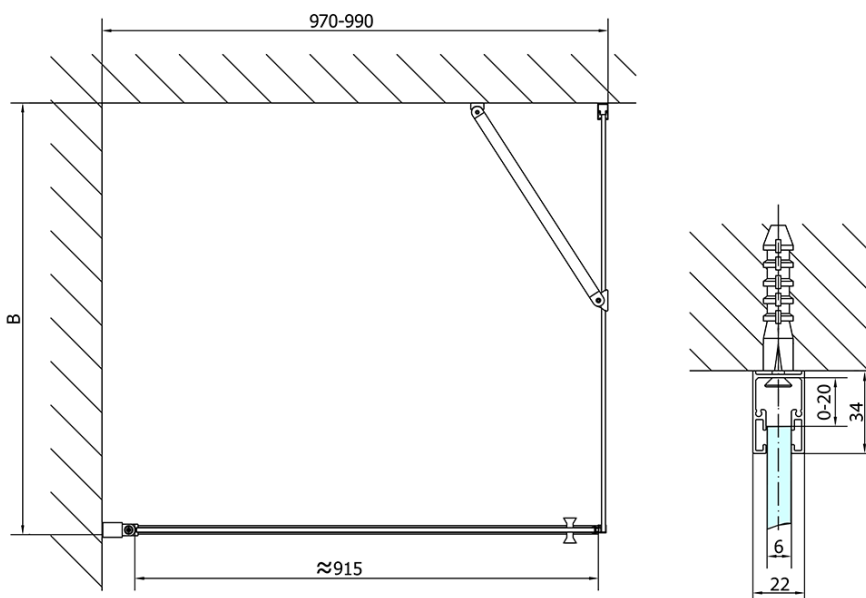

# Produktový list

Objednací kód: **ZL1210ZL3280**

**ZOOM LINE** obdélníkový sprchový kout 1000x800mm, L/P varianta

	B
ZL1210-ZL3270	670-690
ZL1210-ZL3280	770-790
ZL1210-ZL3290	870-890
ZL1210-ZL3210	970-990