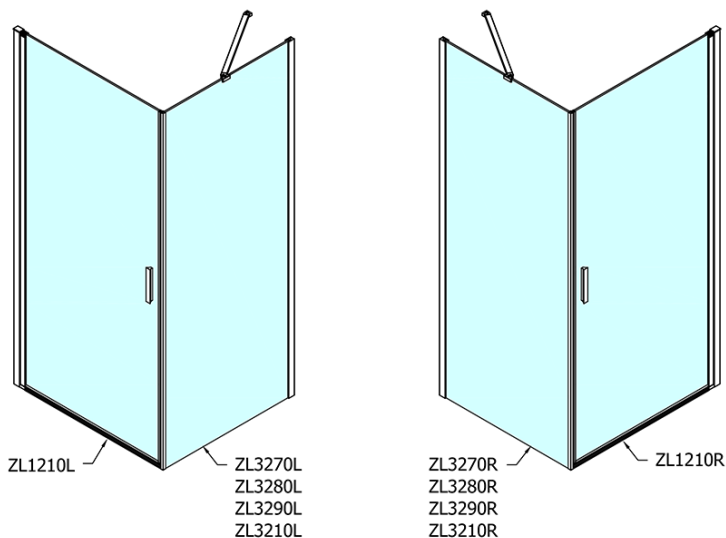

# Produktový list

Objednací kód: **ZL1210ZL3280**

**ZOOM LINE** obdélníkový sprchový kout 1000x800mm, L/P varianta

	B
ZL1210-ZL3270	670-690
ZL1210-ZL3280	770-790
ZL1210-ZL3290	870-890
ZL1210-ZL3210	970-990