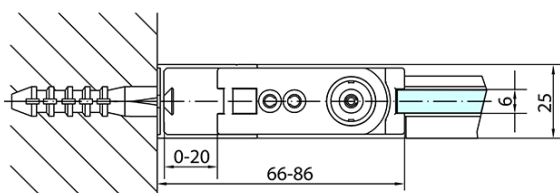

Produktový list

Objednací kód: **ZL1210ZL3290**

ZOOM LINE obdélníkový sprchový kout 1000x900mm, L/P varianta

| | B |
|---------------|---------|
| ZL1210-ZL3270 | 670-690 |
| ZL1210-ZL3280 | 770-790 |
| ZL1210-ZL3290 | 870-890 |
| ZL1210-ZL3210 | 970-990 |