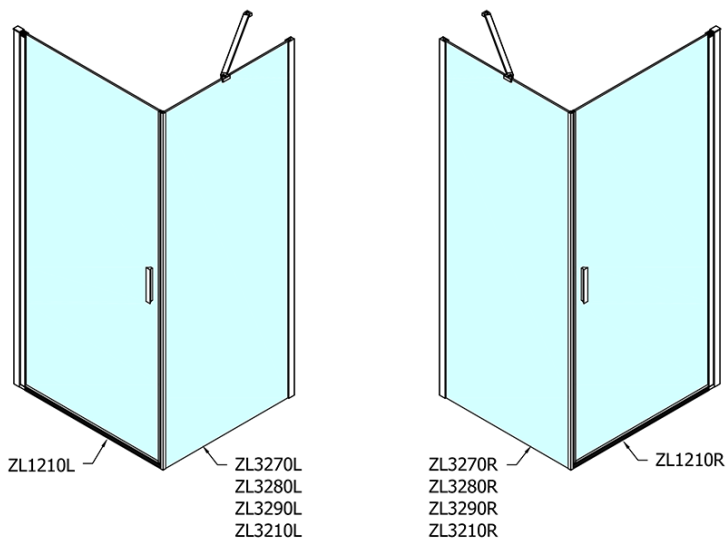

Produktový list

Objednací kód: **ZL1210ZL3290**

ZOOM LINE obdélníkový sprchový kout 1000x900mm, L/P varianta

| | B |
|---------------|---------|
| ZL1210-ZL3270 | 670-690 |
| ZL1210-ZL3280 | 770-790 |
| ZL1210-ZL3290 | 870-890 |
| ZL1210-ZL3210 | 970-990 |