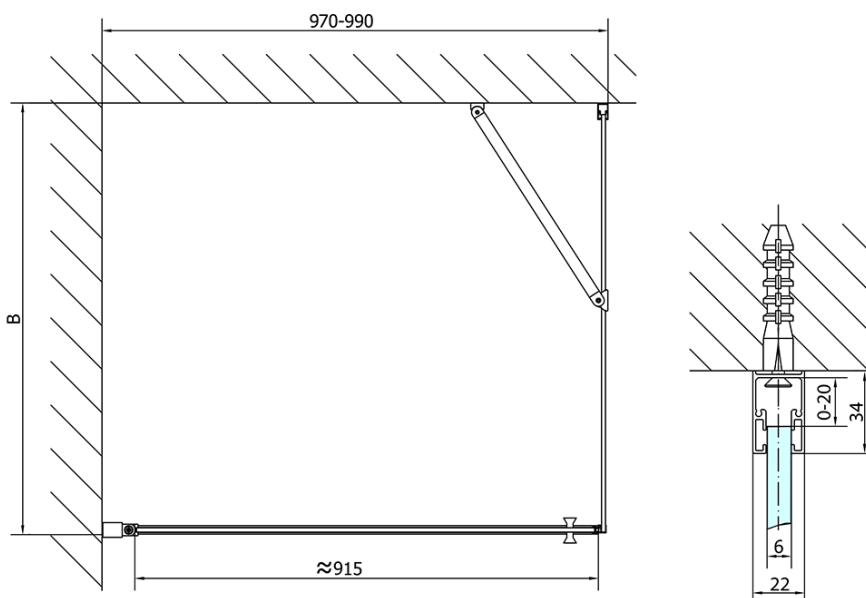

Produktový list

Objednací kód: **ZL1210ZL3290**

ZOOM LINE obdélníkový sprchový kout 1000x900mm, L/P varianta

| | B |
|---------------|---------|
| ZL1210-ZL3270 | 670-690 |
| ZL1210-ZL3280 | 770-790 |
| ZL1210-ZL3290 | 870-890 |
| ZL1210-ZL3210 | 970-990 |