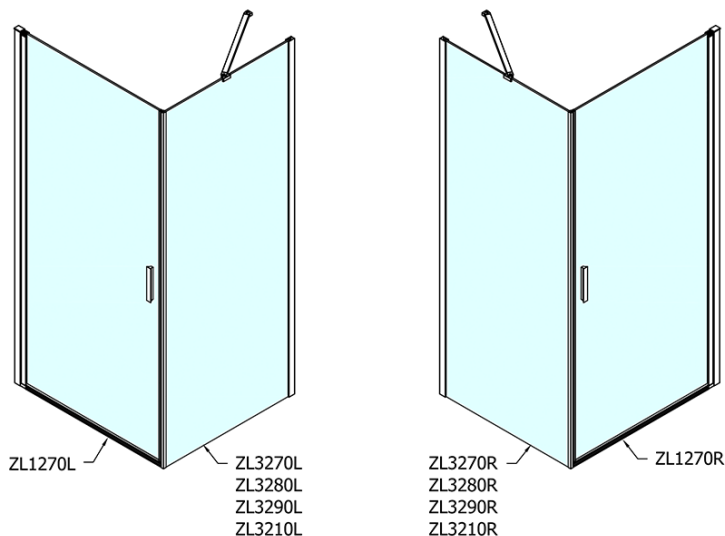

# Produktový list

Objednací kód: **ZL1270ZL3210**

**ZOOM LINE** obdélníkový sprchový kout 700x1000mm L/P  
varianta

	B
ZL1270-ZL3270	670-690
ZL1270-ZL3280	770-790
ZL1270-ZL3290	870-890
ZL1270-ZL3210	970-990