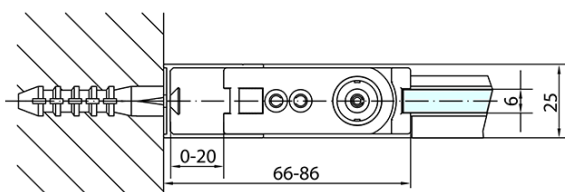

# Produktový list

Objednací kód: **ZL1270ZL3210**

**ZOOM LINE** obdélníkový sprchový kout 700x1000mm L/P  
varianta

	B
ZL1270-ZL3270	670-690
ZL1270-ZL3280	770-790
ZL1270-ZL3290	870-890
ZL1270-ZL3210	970-990