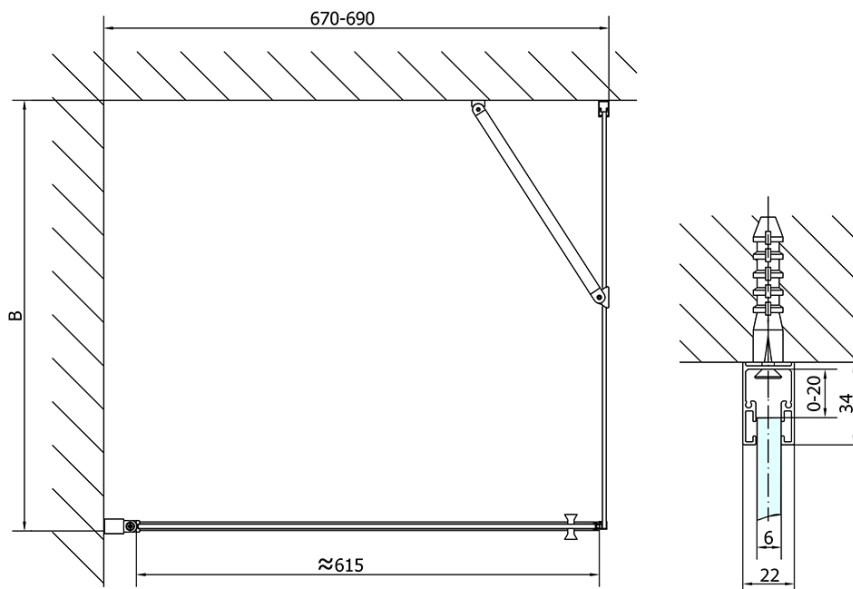

# Produktový list

Objednací kód: **ZL1270ZL3210**

**ZOOM LINE** obdélníkový sprchový kout 700x1000mm L/P  
varianta

	B
ZL1270-ZL3270	670-690
ZL1270-ZL3280	770-790
ZL1270-ZL3290	870-890
ZL1270-ZL3210	970-990